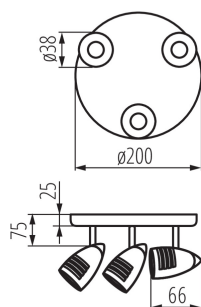

07087 MOLI EL-30

Prisadené svietidlo

5905339070876

Kanlux MOLI je rodina svietidiel pripomínajúca retro štýl. Saténový chróm s jednoduchými tvarmi sa stane domácou dekoráciou. Svietidlá pracujú so zdrojmi svetla s päticou GU10.

PARAMETRE VÝROBKU:

Farba: matný chróm

Miesto montáže: k usadeniu na stenu, k usadeniu na strop

Miesto používania: vo vnútri

Minimálna vzdialenosť od osvetľovaného objektu: 0,5m

Svetelný zdroj v súprave: ne

Dĺžka [mm]: 200

Šírka [mm]: 200

Výška [mm]: 166

Menovité napätie [V]: 220-240 AC

Menovitá frekvencia [Hz]: 50

Maximálny výkon [W]: 3 x max 50

Trieda ochrany proti zásahu el. prúdom: I

Zdroj svetla: PAR16

Pätica: GU10

Rozpätie teploty prostredia, na ktorú môže byť výrobok vystavený [°C]: 5÷25

Materiál korpusu: oceľ

Typ pripojenia: skrutková svorkovnica

Rozpätie priemerov používaných vodičov [mm²]: 1÷2,5

Pohyblivé svietidlo s horizontálnym rozpätím [°]: 320

Pohyblivé svietidlo s vertikálnym rozpätím [°]: 90

Stupeň IP: 20

LOGISTICKÉ ÚDAJE:

Spôsob balenia: 8

Počet kusov v hromadnom balení: 8

Čistá kusová hmotnosť [g]: 486

Gramáž [g]: 725

Dĺžka kusového balenia [cm]: 22

Šírka kusového balenia [cm]: 11

Výška kusového balenia [cm]: 21.5

Hmotnosť kartónu [kg]: 5.8

Šírka kartónu [cm]: 21.5

Výška kartónu [cm]: 46

Dĺžka kartónu [cm]: 42.5

Objem kartónu [m³]: 0.042033