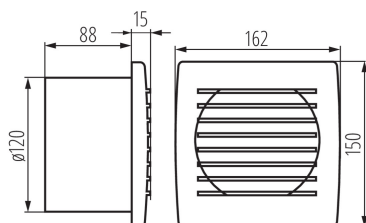

70915 CYKLON EOL120

Ventilátor

8594056490066

Ventilátory série Kanlux CYKLON EOL sú k dispozícii v troch veľkostiach a priemeroch 100, 120 a 150mm. Sú vyrobené z plastu v bielej farbe. Ich výkon je 19 a 20 a 22W. Počet otáčok z každej veľkosti je 2550/min.

PARAMETRE VÝROBKU:

Farba: biela
Miesto montáže: na zabudovanie do steny
Miesto používania: vo vnútri
Vypínač: áno
Dĺžka [mm]: 162
Montážny otvor [mm]: Ø120
Dĺžka kábla [m]: 1.9
Dĺžka vodiča [m]: 1.9
Menovité napätie [V]: 220-240 AC
Menovitá frekvencia [Hz]: 50
Maximálny výkon [W]: 20
Trieda ochrany proti zásahu el. prúdom: II
Otáčky motora: 2550
Typ ložiska: posúvne
Typ pripojenia: kábel ukončený zástrčkou
Akustický tlak [dB]: 38
Objemový prietok vzduchu [m³/hod.]: 150
Príkion motora [W]: 20
Stupeň IP: X4
Stupeň ochrany: II

VŠEOBECNÉ PARAMETRE VÝROBKU:

Výška [mm]: 150
Šírka [mm]: 103

LOGISTICKÉ ÚDAJE:

Merná jednotka: kus
Spôsob balenia: 12
Počet kusov v hromadnom balení: 12
Čistá kusová hmotnosť [g]: 600
Gramáž [g]: 733.33
Dĺžka kusového balenia [cm]: 16
Šírka kusového balenia [cm]: 10.5
Výška kusového balenia [cm]: 17
Hmotnosť kartónu [kg]: 8.79996
Šírka kartónu [cm]: 32
Výška kartónu [cm]: 33.5
Dĺžka kartónu [cm]: 35
Objem kartónu [m³]: 0.03752