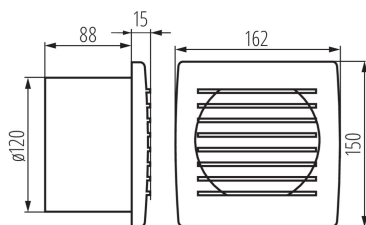

70916 CYKLON EOL120B

Ventilátor

8594056490073

Ventilátory série Kanlux CYKLON EOL sú k dispozícii v troch veľkostiach a priemeroch 100, 120 a 150mm. Sú vyrobené z plastu v bielej farbe. Ich výkon je 19 a 20 a 22W. Počet otáčok z každej veľkosti je 2550/min.

PARAMETRE VÝROBKU:

Farba: biela
Miesto montáže: na zabudovanie do steny
Miesto používania: vo vnútri
Dĺžka [mm]: 162
Montážny otvor [mm]: Ø120
Menovité napätie [V]: 220-240 AC
Menovitá frekvencia [Hz]: 50
Maximálny výkon [W]: 20
Trieda ochrany proti zásahu el. prúdom: II
Otáčky motora: 2550
Typ ložiska: posúvne
Typ pripojenia: svorkovnica
Rozpätie priemerov používaných vodičov [mm²]: 1
Akustický tlak [dB]: 38
Objemový prietok vzduchu [m³/hod.]: 150
Príkon motora [W]: 20
Stupeň IP: X4
Stupeň ochrany: II

VŠEOBECNÉ PARAMETRE VÝROBKU:

Výška [mm]: 150
Šírka [mm]: 103

LOGISTICKÉ ÚDAJE:

Merná jednotka: kus
Spôsob balenia: 12
Počet kusov v hromadnom balení: 12
Čistá kusová hmotnosť [g]: 530
Gramáž [g]: 662.5
Dĺžka kusového balenia [cm]: 16
Šírka kusového balenia [cm]: 10.5
Výška kusového balenia [cm]: 17
Hmotnosť kartónu [kg]: 7.95
Šírka kartónu [cm]: 33
Výška kartónu [cm]: 33.5
Dĺžka kartónu [cm]: 35
Objem kartónu [m³]: 0.038693