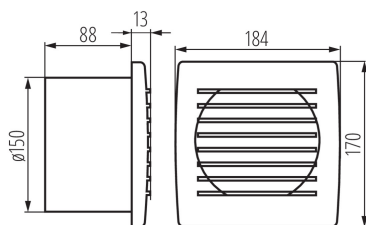

70920 CYKLON EOL150

Ventilátor

8594056490110

Ventilátory série Kanlux CYKLON EOL sú k dispozícii v troch veľkostiach a priemeroch 100, 120 a 150mm. Sú vyrobené z plastu v bielej farbe. Ich výkon je 19 a 20 a 22W. Počet otáčok z každej veľkosti je 2550/min.

PARAMETRE VÝROBKU:

Farba: biela
Miesto montáže: na zabudovanie do steny
Miesto používania: vo vnútri
Vypínač: áno
Dĺžka [mm]: 184
Montážny otvor [mm]: Ø150
Dĺžka kábla [m]: 1.9
Dĺžka vodiča [m]: 1.9
Menovité napätie [V]: 220-240 AC
Menovitá frekvencia [Hz]: 50
Maximálny výkon [W]: 22
Trieda ochrany proti zásahu el. prúdom: II
Otáčky motora: 2550
Typ ložiska: posúvne
Typ pripojenia: kábel ukončený zástrčkou
Akustický tlak [dB]: 38
Objemový prietok vzduchu [m³/hod.]: 200
Príkon motora [W]: 22
Stupeň IP: X4
Stupeň ochrany: II

VŠEOBECNÉ PARAMETRE VÝROBKU:

Výška [mm]: 170
Šírka [mm]: 101

LOGISTICKÉ ÚDAJE:

Merná jednotka: kus
Spôsob balenia: 12
Počet kusov v hromadnom balení: 12
Čistá kusová hmotnosť [g]: 640
Gramáž [g]: 791.67
Dĺžka kusového balenia [cm]: 17.5
Šírka kusového balenia [cm]: 11
Výška kusového balenia [cm]: 19
Hmotnosť kartónu [kg]: 9.50004
Šírka kartónu [cm]: 36.5
Výška kartónu [cm]: 35
Dĺžka kartónu [cm]: 39
Objem kartónu [m³]: 0.049823