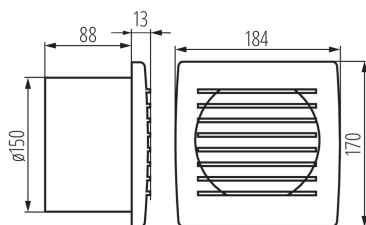

70921 CYKLON EOL150B

Ventilátor

8594056490127

Ventilátory série Kanlux CYKLON EOL sú k dispozícii v troch veľkostiach a priemeroch 100, 120 a 150mm. Sú vyrobené z plastu v bielej farbe. Ich výkon je 19 a 20 a 22W. Počet otáčok z každej veľkosti je 2550/min.

PARAMETRE VÝROBKU:

Farba: biela
Miesto montáže: na zabudovanie do steny
Miesto používania: vo vnútri
Dĺžka [mm]: 184
Montážny otvor [mm]: Ø150
Menovité napätie [V]: 220-240 AC
Menovitá frekvencia [Hz]: 50
Maximálny výkon [W]: 22
Trieda ochrany proti zásahu el. prúdom: II
Otáčky motora: 2550
Typ ložiska: posúvne
Typ pripojenia: svorkovnica
Rozpätie priemerov používaných vodičov [mm²]: 1
Akustický tlak [dB]: 38
Objemový prietok vzduchu [m³/hod.]: 200
Príkon motora [W]: 22
Stupeň IP: X4
Stupeň ochrany: II

VŠEOBECNÉ PARAMETRE VÝROBKU:

Výška [mm]: 170
Šírka [mm]: 101

LOGISTICKÉ ÚDAJE:

Merná jednotka: kus
Spôsob balenia: 12
Počet kusov v hromadnom balení: 12
Čistá kusová hmotnosť [g]: 560
Gramáž [g]: 716.67
Dĺžka kusového balenia [cm]: 17.5
Šírka kusového balenia [cm]: 11
Výška kusového balenia [cm]: 19
Hmotnosť kartónu [kg]: 8.60004
Šírka kartónu [cm]: 36
Výška kartónu [cm]: 34.5
Dĺžka kartónu [cm]: 39
Objem kartónu [m³]: 0.048438