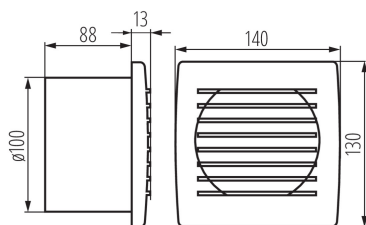

## 70936 CYKLON EOL100HT

Ventilátor

8594056490035

Ventilátory série Kanlux CYKLON EOL sú k dispozícii v troch veľkostiach a priemeroch 100, 120 a 150mm. Sú vyrobené z plastu v bielej farbe. Ich výkon je 19 a 20 a 22W. Počet otáčok z každej veľkosti je 2550/min.

### PARAMETRE VÝROBKU:

**Vlhkomer:** áno  
**Farba:** biela  
**Miesto montáže:** na zabudovanie do steny  
**Miesto používania:** vo vnútri  
**Časový vypínač:** áno  
**Dĺžka [mm]:** 140  
**Montážny otvor [mm]:** Ø100  
**Menovité napätie [V]:** 220-240 AC  
**Menovitá frekvencia [Hz]:** 50  
**Maximálny výkon [W]:** 19  
**Trieda ochrany proti zásahu el. prúdom:** II  
**Otáčky motora:** 2550  
**Typ ložiska:** posúvne  
**Typ pripojenia:** svorkovnica  
**Rozpätie priemerov používaných vodičov [mm<sup>2</sup>]:** 1  
**Akustický tlak [dB]:** 38  
**Objemový prietok vzduchu [m<sup>3</sup>/hod.]:** 100  
**Príkon motora [W]:** 19  
**Stupeň IP:** X4  
**Stupeň ochrany:** II

### VŠEOBECNÉ PARAMETRE VÝROBKU:

**Výška [mm]:** 130  
**Šírka [mm]:** 101

### LOGISTICKÉ ÚDAJE:

**Merná jednotka:** kus  
**Spôsob balenia:** 12  
**Počet kusov v hromadnom balení:** 12  
**Čistá kusová hmotnosť [g]:** 440  
**Gramáž [g]:** 558.33  
**Dĺžka kusového balenia [cm]:** 14  
**Šírka kusového balenia [cm]:** 13  
**Výška kusového balenia [cm]:** 11  
**Hmotnosť kartónu [kg]:** 6.69996  
**Šírka kartónu [cm]:** 29.5  
**Výška kartónu [cm]:** 28.5  
**Dĺžka kartónu [cm]:** 34  
**Objem kartónu [m<sup>3</sup>]:** 0.028586