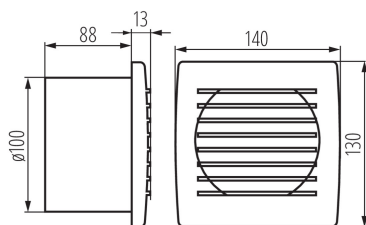

## 70938 CYKLON EOL100T

Ventilátor

8594056490059

Ventilátory série Kanlux CYKLON EOL sú k dispozícii v troch veľkostiach a priemeroch 100, 120 a 150mm. Sú vyrobené z plastu v bielej farbe. Ich výkon je 19 a 20 a 22W. Počet otáčok z každej veľkosti je 2550/min.

### PARAMETRE VÝROBKU:

**Farba:** biela  
**Miesto montáže:** na zabudovanie do steny  
**Miesto používania:** vo vnútri  
**Časový vypínač:** áno  
**Dĺžka [mm]:** 140  
**Montážny otvor [mm]:** Ø100  
**Menovité napätie [V]:** 220-240 AC  
**Menovitá frekvencia [Hz]:** 50  
**Maximálny výkon [W]:** 19  
**Trieda ochrany proti zásahu el. prúdom:** II  
**Otáčky motora:** 2550  
**Typ ložiska:** posúvne  
**Typ pripojenia:** svorkovnica  
**Rozpätie priemerov používaných vodičov [mm<sup>2</sup>]:** 1  
**Akustický tlak [dB]:** 38  
**Objemový prietok vzduchu [m<sup>3</sup>/hod.]:** 100  
**Príkion motora [W]:** 19  
**Stupeň IP:** X4  
**Stupeň ochrany:** II

### VŠEOBECNÉ PARAMETRE VÝROBKU:

**Výška [mm]:** 130  
**Šírka [mm]:** 101

### LOGISTICKÉ ÚDAJE:

**Merná jednotka:** kus  
**Spôsob balenia:** 12  
**Počet kusov v hromadnom balení:** 12  
**Čistá kusová hmotnosť [g]:** 440  
**Gramáž [g]:** 558.33  
**Dĺžka kusového balenia [cm]:** 14  
**Šírka kusového balenia [cm]:** 13  
**Výška kusového balenia [cm]:** 11  
**Hmotnosť kartónu [kg]:** 6.69996  
**Šírka kartónu [cm]:** 29.5  
**Výška kartónu [cm]:** 28.5  
**Dĺžka kartónu [cm]:** 34  
**Objem kartónu [m<sup>3</sup>]:** 0.028586