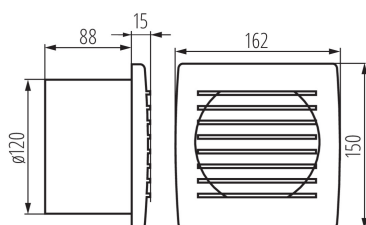

70942 CYKLON EOL120P

Ventilátor

8594056490387

Ventilátory série Kanlux CYKLON EOL sú k dispozícii v troch veľkostiach a priemeroch 100, 120 a 150mm. Sú vyrobené z plastu v bielej farbe. Ich výkon je 19 a 20 a 22W. Počet otáčok z každej veľkosti je 2550/min.

PARAMETRE VÝROBKU:

Farba: biela
Miesto montáže: na zabudovanie do steny
Miesto používania: vo vnútri
Vypínač: áno
Dĺžka [mm]: 162
Montážny otvor [mm]: Ø120
Menovité napätie [V]: 220-240 AC
Menovitá frekvencia [Hz]: 50
Maximálny výkon [W]: 20
Trieda ochrany proti zásahu el. prúdom: II
Otáčky motora: 2550
Typ ložiska: posúvne
Typ pripojenia: svorkovnica
Rozpätie priemerov používaných vodičov [mm²]: 1
Akustický tlak [dB]: 38
Objemový prietok vzduchu [m³/hod.]: 150
Príkon motora [W]: 20
Stupeň IP: X4
Stupeň ochrany: II

VŠEOBECNÉ PARAMETRE VÝROBKU:

Výška [mm]: 150
Šírka [mm]: 103

LOGISTICKÉ ÚDAJE:

Merná jednotka: kus
Spôsob balenia: 12
Počet kusov v hromadnom balení: 12
Čistá kusová hmotnosť [g]: 540
Gramáž [g]: 675
Dĺžka kusového balenia [cm]: 16
Šírka kusového balenia [cm]: 10.5
Výška kusového balenia [cm]: 17
Hmotnosť kartónu [kg]: 8.1
Šírka kartónu [cm]: 33
Výška kartónu [cm]: 33.5
Dĺžka kartónu [cm]: 35
Objem kartónu [m³]: 0.038693