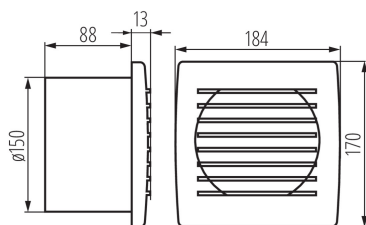

## 70948 CYKLON EOL150T

Ventilátor

8594056490158

Ventilátory série Kanlux CYKLON EOL sú k dispozícii v troch veľkostiach a priemeroch 100, 120 a 150mm. Sú vyrobené z plastu v bielej farbe. Ich výkon je 19 a 20 a 22W. Počet otáčok z každej veľkosti je 2550/min.

### PARAMETRE VÝROBKU:

**Farba:** biela  
**Miesto montáže:** na zabudovanie do steny  
**Miesto používania:** vo vnútri  
**Časový vypínač:** áno  
**Dĺžka [mm]:** 184  
**Montážny otvor [mm]:** Ø150  
**Menovité napätie [V]:** 220-240 AC  
**Menovitá frekvencia [Hz]:** 50  
**Maximálny výkon [W]:** 22  
**Trieda ochrany proti zásahu el. prúdom:** II  
**Otáčky motora:** 2550  
**Typ ložiska:** posúvne  
**Typ pripojenia:** svorkovnica  
**Rozpätie priemerov používaných vodičov [mm<sup>2</sup>]:** 1  
**Akustický tlak [dB]:** 38  
**Objemový prietok vzduchu [m<sup>3</sup>/hod.]:** 200  
**Príkon motora [W]:** 22  
**Stupeň IP:** X4  
**Stupeň ochrany:** II

### VŠEOBECNÉ PARAMETRE VÝROBKU:

**Výška [mm]:** 170  
**Šírka [mm]:** 101

### LOGISTICKÉ ÚDAJE:

**Merná jednotka:** kus  
**Spôsob balenia:** 12  
**Počet kusov v hromadnom balení:** 12  
**Čistá kusová hmotnosť [g]:** 570  
**Gramáž [g]:** 725  
**Dĺžka kusového balenia [cm]:** 17.5  
**Šírka kusového balenia [cm]:** 11  
**Výška kusového balenia [cm]:** 19  
**Hmotnosť kartónu [kg]:** 8.7  
**Šírka kartónu [cm]:** 36.5  
**Výška kartónu [cm]:** 35  
**Dĺžka kartónu [cm]:** 39  
**Objem kartónu [m<sup>3</sup>]:** 0.049823