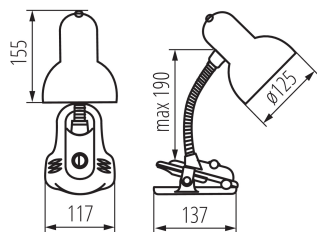

**Dĺžka [mm]:** 117

**Výška MAX [mm]:** 190

**Šírka [mm]:** 137

**Výška [mm]:** 0

**Dĺžka kábla [m]:** 1.5

**Menovité napätie [V]:** 220-240 AC

**Menovitá frekvencia [Hz]:** 50

**Maximálny výkon [W]:** max 10

### LOGISTICKÉ ÚDAJE:

**Merná jednotka:** kus

**Spôsob balenia:** 20

**Počet kusov v druhom balení :** 1

**Počet kusov v hromadnom balení :** 20

**Čistá kusová hmotnosť [g] :** 520

**Gramáž [g] :** 710

**Hmotnosť kusa brutto [g] :** 604

### Kancelárska stolná lampička

Dĺžka kusového balenia [cm]: 18  
Šírka kusového balenia [cm]: 13  
Výška kusového balenia [cm]: 24  
Hmotnosť kartónu [kg]: 14.2  
Šírka kartónu [cm]: 39  
Výška kartónu [cm]: 42  
Dĺžka kartónu [cm]: 67  
Objem kartónu [m<sup>3</sup>]: 0.109746