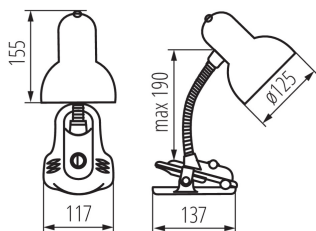

Kanlux SUZI je jednoduchá stolná lampička. K dispozícii je niekoľko rovnakých farebných prevedení. Kanlux SUZI má nastaviteľné rameno a klip, vďaka ktorému môžeme lampu pripevniť k okraju stola alebo na policu.

PARAMETRE VÝROBKU:

Farba: modrá

Miesto montáže: na zemi

Miesto používania: vo vnútri

Minimálna vzdialenosť od osvetľovaného objektu: 0,2m

Spínač: áno

Svetelný zdroj v súprave: nie

Dĺžka [mm]: 117

Výška MAX [mm]: 190

Šírka [mm]: 137

Dĺžka kábla [m]: 1.5

Menovité napätie [V]: 220-240 AC

Menovitá frekvencia [Hz]: 50

Maximálny výkon [W]: max 10W LED

Trieda ochrany proti zásahu el. prúdom: II

Materiál difúzora: oceľ

Pätica: E27

Materiál korpusu: plast

Typ pripojenia: kábel ukončený zástrčkou

Pohyblivé svietidlo s horizontálnym rozpätím [°]: 360

Pohyblivé svietidlo s vertikálnym rozpätím [°]: 360

Stupeň IP: 20

Dodatčné informácie: nie podlega pod rozporządzenie 2019/2020 - produkt na wymienne źródło światła

LOGISTICKÉ ÚDAJE:

Merná jednotka: kus

Spôsob balenia: 20

Počet kusov v druhom balení: 1

Počet kusov v hromadnom balení: 20

Čistá kusová hmotnosť [g]: 520

Gramáž [g]: 710

Hmotnosť kusa brutto [g]: 598

Dĺžka kusového balenia [cm]: 18

Šírka kusového balenia [cm]: 13

Výška kusového balenia [cm]: 24

Hmotnosť kartónu [kg]: 14.2

Šírka kartónu [cm]: 39