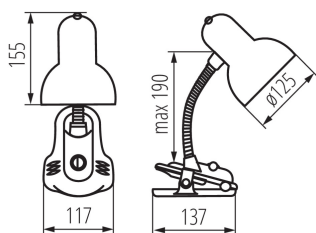

Kanlux SUZI je jednoduchá stolná lampička. K dispozícii je niekoľko rovnakých farebných prevedení. Kanlux SUZI má nastaviteľné rameno a klip, vďaka ktorému môžeme lampu pripevniť k okraju stola alebo na policu.

PARAMETRE VÝROBKU:

Farba: ružová

Miesto montáže: na zemi

Miesto používania: vo vnútri

Minimálna vzdialenosť od osvetľovaného objektu: 0,2m

Spínač: áno

Svetelný zdroj v súpave: nie

Dĺžka [mm]: 117

Výška MAX [mm]: 190

Šírka [mm]: 137

Dĺžka kábla [m]: 1.5

Menovité napätie [V]: 220-240 AC

Menovitá frekvencia [Hz]: 50

Maximálny výkon [W]: max 40

Trieda ochrany proti zásahu el. prúdom: II

Materiál difúzora: oceľ

Pätica: E27

Materiál korpusu: plast

Typ pripojenia: kábel ukončený zástrčkou

Pohyblivé svietidlo s horizontálnym rozpätím [°]: 360

Pohyblivé svietidlo s vertikálnym rozpätím [°]: 360

Stupeň IP: 20

Dodatčné informácie: nie podlega pod rozporządzenie 2019/2020 - produkt na wymienne źródło światła

LOGISTICKÉ ÚDAJE:

Merná jednotka: kus

Spôsob balenia: 20

Počet kusov v druhom balení: 1

Počet kusov v hromadnom balení: 20

Čistá kusová hmotnosť [g]: 520

Gramáž [g]: 710

Dĺžka kusového balenia [cm]: 18

Šírka kusového balenia [cm]: 13

Výška kusového balenia [cm]: 24

Hmotnosť kartónu [kg]: 14.2

Šírka kartónu [cm]: 39

Výška kartónu [cm]: 42