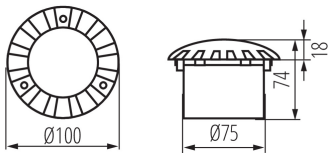

07280 ROGER DL-LED12

Zapustené svietidlo

5905339072801

Kanlux ROGER DL je nájazdové svietidlo so zabudovaným LED modulom. Špecifický tvar tienidla rozvádza svetlo rovnomerne, čo sa premieta do jedinečného svetelného efektu. Svietidlo má vysoký stupeň krytia IP66 a odolnosť proti mechanickému poškodeniu IK09.

PARAMETRE VÝROBKU:

Farba: sivá

Miesto montáže: do zeme

Miesto používania: vo vnútri a vonku

Minimálna vzdialenosť od osvetľovaného objektu : 0,1m

Možnosť spolupráce so stmievačom: nie

Smer svietenia svietidla : horizontálny

Výška [mm]: 74

Priemer [mm]: 100

Počet tesniacich tlmiviek: 1

Integrovaný LED zdroj svetla : áno

Menovité napätie [V]: 220-240 AC

Menovitá frekvencia [Hz]: 50

Maximálny výkon [W]: 1

Trieda ochrany proti zásahu el. prúdom : I

Typ diódy: LED DIP

Farba svetla: studená biela

Životnosť [h]: 20000

Rozpätie teploty prostredia, na ktorú môže byť výrobok vystavený [°C]: -20÷35

Materiál korpusu: oceľ

Materiál panela/rámika: hliníková zliatina

Materiál ochranného skla: plast

Typ pripojenia: voľné konce káblov

Dĺžka vodiča [m]: 0.3

Prierez kábelu [mm²]: 0,75

Doba nahrievania lampy [s]: ≤1

Doba zapnutia lampy [s]: ≤0,5

Prípustný statický tlak [kN]: 5

Stupeň IK: 09

Stupeň IP: 66

Dodatočné informácie: nie podlega pod rozporządzenie 2019/2020

PARAMETRE SVETELNÝCH ZDROJOV LED A OLED:

Náhradná teplota chromatickosti [K]: 6000-6500