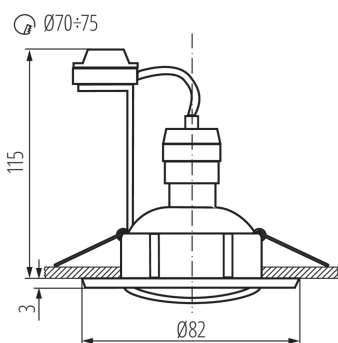

## 07370 TESON AL-DTO50

Stropné bodové svietidlo

5905339073709

Kanlux TESON sú jednoduché očka, ktoré rozjasnia každú miestnosť. Sami si vyberieme zdroj svetla a tiež verziu svietidla - nastaviteľné alebo pevné.

### PARAMETRE VÝROBKU:

**Farba:** hliník

**Povinnosť používania samotienených lúčov:** áno

**Miesto montáže:** na zabudovanie do stropu

**Miesto používania:** vo vnútri

**Minimálna vzdialenosť od osvetľovaného objektu:** 0,5m

**Výrobok nie je určený na montáž na bežne horľavom povrchu:** >35W

**Výrobok nie je vhodný na zakrytie termoizolačným materiálom:** áno

**Svetelný zdroj v súprave:** nie

**Výška [mm]:** 24

**Priemer [mm]:** 82

**Montážny otvor [mm]:** Ø70-75

**Menovité napätie [V]:** 220-240 AC

**Menovitá frekvencia [Hz]:** 50

**Maximálny výkon [W]:** max 10

**Trieda ochrany proti zásahu el. prúdom:** II

**Zdroj svetla:** PAR16

**Pätica:** GU10