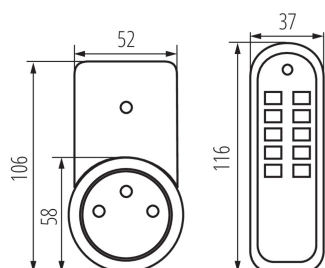

07980 APO TM-3

Hodiny/riadiaci modul

5905339079800

Kanlux APO je sada 3 zásuviek s možnosťou diaľkového ovládania s pomocou diaľkového ovládača. Každé pripojené zariadenie sa dá spustiť nezávisle na ostatných.

PARAMETRE VÝROBKU:

Farba: biela
Miesto používania: vo vnútri
Šírka [mm]: 52
Výška [mm]: 106
Počet programov: 5
Menovité napätie [V]: 220-240 AC
Menovitý prúd [A]: 5
Menovitá frekvencia [Hz]: 50
Trieda ochrany proti zásahu el. prúdom: I
Batérie vysielča: A23
Frekvencia prenosu: 433,05-434,79 MHz
Maximálne zaťaženie [W]: 1150
Stupeň IP: 20

LOGISTICKÉ ÚDAJE:

Merná jednotka: sada
Spôsob balenia: 32
Počet kusov v druhom balení: 1
Počet kusov v hromadnom balení: 32
Čistá kusová hmotnosť [g]: 438
Gramáž [g]: 565.63
Dĺžka kusového balenia [cm]: 23.5
Šírka kusového balenia [cm]: 8.5
Výška kusového balenia [cm]: 18.5
Hmotnosť kartónu [kg]: 18.10016
Šírka kartónu [cm]: 51
Výška kartónu [cm]: 31
Dĺžka kartónu [cm]: 53
Objem kartónu [m³]: 0.083793

DODATOČNÉ INFORMÁCIE:

- balenie obsahuje: 3 zásuvky, diaľkový ovládač, batérie
- max. zaťaženie 1150W
- zásuvky možno inštalovať vedľa seba vo vzdialenosti minimálne 50 cm
- dióda signalizuje prácu elektrickej zásuvky
- dosah ovládača je 25m (do 50m v otvorenom priestore)