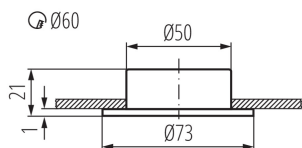

Kanlux GAVI sú nábytkové svietidlá zo skla a ocele. Nenápadné farby im umožňujú diskrétno zapadnúť do miesta montáže.

PARAMETRE VÝROBKU:

Farba: matný chróm

Miesto montáže: na zabudovanie do stropu

Miesto používania: vo vnútri

Minimálna vzdialenosť od osvetľovaného objektu: 0,5m

Svetelný zdroj v súprave: nie

Priemer [mm]: 73

Montážny otvor [mm]: Ø60

Menovité napätie [V]: 12 AC; 12 DC

Maximálny výkon [W]: max 10

Trieda ochrany proti zásahu el. prúdom: III

Pätica: G4

Rozpätie teploty prostredia, na ktorú môže byť výrobok vystavený [°C]: 5÷25

Materiál korpusu: oceľ

Typ pripojenia: voľné konce káblov

Stupeň IP: 20

LOGISTICKÉ ÚDAJE:

Spôsob balenia: 50

Počet kusov v druhom balení: 1

Počet kusov v hromadnom balení: 50

Čistá kusová hmotnosť [g]: 66

Gramáž [g]: 90

Dĺžka kusového balenia [cm]: 7.5

Šírka kusového balenia [cm]: 3

Výška kusového balenia [cm]: 8

Hmotnosť kartónu [kg]: 4.5

Šírka kartónu [cm]: 17

Výška kartónu [cm]: 16

Dĺžka kartónu [cm]: 39.5

Objem kartónu [m³]: 0.010744