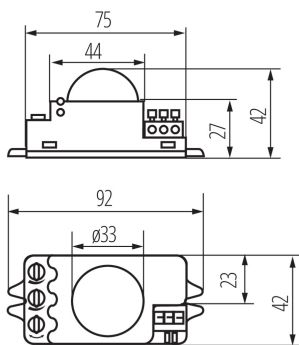

Kanlux ROLF JQ je senzor pohybu. Horizontálny uhol senzoru je 360 stupňov. Môžeme nastaviť dobu svietenia a úroveň intenzity svetla, pri ktorej senzor pracuje.

PARAMETRE VÝROBKU:

Farba: biela

Miesto montáže: k usadeniu na stenu, k usadeniu na strop, k zabudovaniu na zem

Miesto používania: vo vnútri

Mikro medzera medzi kontaktami relé : áno

Dĺžka [mm]: 92

Šírka [mm]: 42

Výška [mm]: 42

Nastavenie citlivosti: áno

Menovité napätie [V]: 220-240 AC

Menovitá frekvencia [Hz]: 50

Trieda ochrany proti zásahu el. prúdom : II

Materiál: plast

Rozpätie teploty prostredia, na ktorú môže byť výrobok vystavený [°C]: 5÷25

Typ snímača: mikrovlnný

Typ pripojenia: svorkovnica

Rozpätie priemerov používaných vodičov [mm²]: 1÷2,5

Doba činnosti snímača [sekunda-minúta]: 5-12

Pracovná frekvencia snímača [MHz]: 5,8

uhol snímača [°]: H360/V160

Maximálne trvanie fungovania [min.]: 12

Minimálna doba činnosti [s]: 5

Maximálny výkon [VA]: 1200

Nastavenie úrovne intenzity osvetlenia, pri ktorom snímač deteguje pohyb [lx]: 2-2000

Stupeň IP: 20

Dosah čidla [m]: max 8

LOGISTICKÉ ÚDAJE:

Merná jednotka: kus

Spôsob balenia: 100

Počet kusov v druhom balení: 1

Počet kusov v hromadnom balení: 100

Čistá kusová hmotnosť [g]: 60

Gramáž [g]: 92

Hmotnosť kusa brutto [g]: 98

Dĺžka kusového balenia [cm]: 10