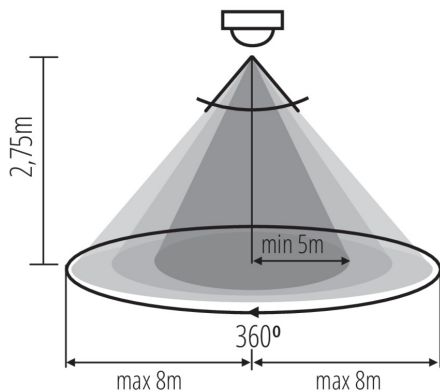

LOGISTICKÉ ÚDAJE:

Merná jednotka: kus

Spôsob balenia: 100

Počet kusov v druhom balení: 1

Počet kusov v hromadnom balení: 100

Čistá kusová hmotnosť [g]: 60

Gramáž [g]: 92

Hmotnosť kusa brutto [g]: 98

Dĺžka kusového balenia [cm]: 10

08820 ROLF JQ-L

Snímač pohybu MW

Šírka kusového balenia [cm]: 5

Výška kusového balenia [cm]: 5

Hmotnosť kartónu [kg]: 9.2

Šírka kartónu [cm]: 27

Výška kartónu [cm]: 30.4

Dĺžka kartónu [cm]: 42

Objem kartónu [m³]: 0.034474

DODATOČNÉ INFORMÁCIE:

- maximálny dosah snímača je 8m
- maximálny horizontálny detekčný uhol snímača je 360°
- maximálny vertikálny detekčný uhol snímača je 160°
- možnosť nastavenia intervalu svietenia od 5s do 12min
- možnosť nastavenia svetelnej intenzity, pri ktorej zariadenie pracuje
- nastavenie citlivosti v rozsahu 2 ... 2000lx
- detekcia pohybu 0.3 ... 3m / s (1 ... 10 km / h)