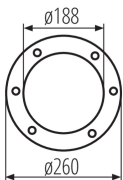

### ПАРАМЕТРИ ТОВАРУ:

**Колір:** срібний

**Місце монтажу:** в ґрунт, для вбудовування в підлогу

**Місце використання:** всередині і зовні

**Мінімальна відстань від освітленого об'єкта:** 1m

**Можливість співпраці з притемнювачем:** ні

**Висота (мм):** 260

**Діаметр (мм):** 260

**Номинальна напруга (В):** 220-240 AC

**Номинальна частота (Гц):** 50

**Потужність максимальна (Вт):** 45

**Клас захисту від ураження електричним струмом:** I

**Тип діода:** LED COB