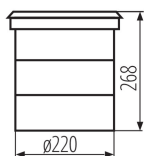

### ПАРАМЕТРИ ТОВАРУ:

**Колір:** срібний

**Місце монтажу:** в ґрунт, для вбудовування в підлогу

**Місце використання:** всередині і зовні

**Мінімальна відстань від освітленого об'єкта:** 1m

**Можливість співпраці з притемнювачем:** ні

**Висота (мм):** 260

**Діаметр (мм):** 260

**Номинальна напруга (В):** 220-240 AC

**Номинальна частота (Гц):** 50

**Потужність максимальна (Вт):** 45

**Клас захисту від ураження електричним струмом:** I

**Тип діода:** LED COB