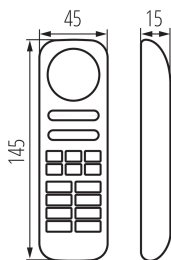

22134 REMOTE N 8 RGBW/CCT-W

Пульт для світлодіодних стрічок

5905339221346

ПАРАМЕТРИ ТОВАРУ:

Номинальна напруга (В): 2 x 1,5 DC

Колір: білий

Ступінь IP: 20

Управління: RF 2,4GHz

Поддержка стандарта: RGB, RGBW, CCT, RGB+CCT, DIM

Вид: Пульт для світлодіодних стрічок

ДАНІ ЛОГІСТИКИ:

Одиниця виміру: штука

Як упаковано: 200

Кількість штук в проміжній упаковці: 1

Кількість штук у груповій упаковці: 200

Вага нетто одиниці [г]: 72

Граматура [г]: 103.5

Вага брутто штуки [г]: 100

Довжина споживчої упаковки [см]: 5

Ширина споживчої упаковки [см]: 3

Висота споживчої упаковки [см]: 14.5

Вага коробки [кг]: 20.7

Ширина коробки [см]: 34

Висота коробки [см]: 31.5

Довжина коробки [см]: 53

Обсяг коробки [м³]: 0.056763

22134 REMOTE N 8 RGBW/CCT-W

Пульт для світлодіодних стрічок