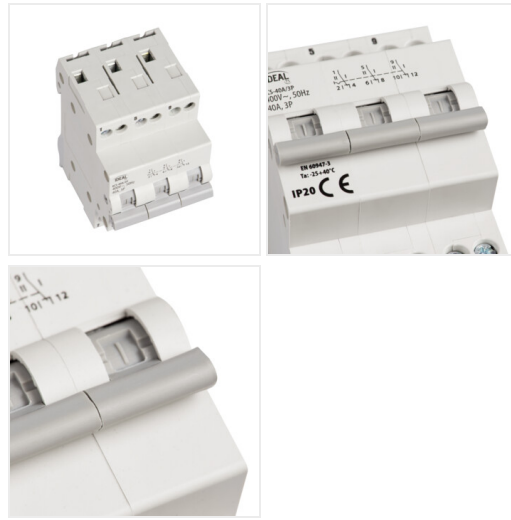

23257 KCS-40A/3P

Įrengimo jungiklis

5905339232571

ПАРАМЕТРИ ТОВАРУ

Номинальна напруга (В)	230/400 AC
Номинальна частота (Гц)	50
Номинальний струм (А)	40
Категорія використання	AC-22A
Місце використання	всередині
Ступінь IP	20
Норма	PN-EN 60947-3
Тип управління	mechaniczne
Кількість модулів	3
Зусилля зтяжки [Нм]	1,2
Тривалість з'єднання	2000
Кількість полюсів	3 (9)

Фотометрія: результати, отримані при тестуванні конкретного екземпляра.

Kanlux S.A. ul. Objazdowa 1-3, 41-922 Radzionków, Poland kanlux@kanlux.com

РОЗМІРИ ТА МОНТАЖ

Довжина (мм)	76
Тип з'єднання	Колодка клемна
Діапазон перетинів застосовуваних кабелів [мм ²]	max 16