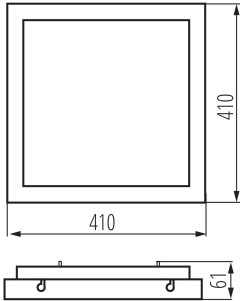

24640 TYBIA LED 38W-NW

Світлодіодний світильник

Ступінь IP: 20

додаткові відомості: Замінити світлодіодне джерело світла може лише кваліфікований спеціаліст (тільки сервіс виробника)

додаткові відомості: Замінити джерело світла може лише кваліфікований спеціаліст (тільки сервіс виробника)

додаткові відомості: Containing product (CP)

Вміст ртуті: ні

PARAMETERS FOR LED AND OLED LIGHT SOURCES:

Світлодіодний модуль: PL224-2835-13C12B-A&B

Живлення в режимі включення джерела світла [W] : 33

Споживання енергії при включеному джерелі світла (кВт - год / 1000 год): 33

Energy efficiency class of the light source in the contains product (CP): D

Корисний світловий потік джерела світла Фuse [лм] : 5700

Корисний світловий потік джерела світла Фuse [лм] : у кулі (360°)

Висота джерела світла [мм] : 303

Ширина джерела світла [мм] : 292

Глибина джерела світла [мм] : 3

Координати кольоровості (x) : 0,38

Координати кольоровості (y) : 0,38

Значення індексу кольоропередачі R9: 15

Коефіцієнт витривалості: 0,9

Коефіцієнт підтримки просвіту: 0,96

Використана технологія освітлення: LED

Ненаправлений або направлений: NDLS

Джерело світла, що живиться або не живиться від напруги мережі: NMLS

Підключене джерело світла (CLS) : ні

Джерело світла із можливістю зміни кольору світла : ні

Джерело світла з високою яскравістю : ні

Антибліковий щит: ні

Із можливістю димерування: ні

PARAMETERS FOR LED AND OLED MAINS LIGHT SOURCES:

Світлодіодне джерело світла замінює флуоресцентне джерело світла без вбудованого баласту певної потужності: Не застосовується