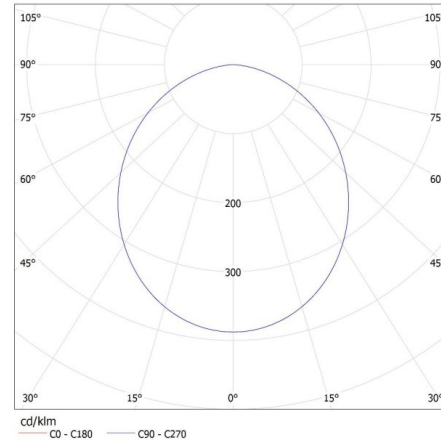

24640 TYBIA LED 38W-NW

Світлодіодний світильник

KANLUX S.A. (kat 24640) TYBIA LED 38W-NW / LDC (Polar)

АКСЕСУАРИ

07871

ROPE-NT 150 SINGLE

ROPE-NT 150 SINGLE сталевий трос (одинарний) для підвісних світильників, 2 шт. в комплекті