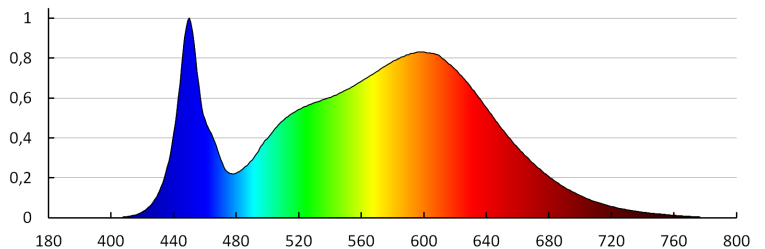

Світлодіодний світильник

ДАНІ ЛОГІСТИКИ:

Одиниця виміру: штука

Як упаковано: 6

Кількість штук в проміжній упаковці: 1

Кількість штук у груповій упаковці: 6

Вага нетто одиниці [г]: 2160

Граматура [г]: 2480

Вага брутто штуки [г]: 2348

Довжина споживчої упаковки [см]: 42

Ширина споживчої упаковки [см]: 42

Висота споживчої упаковки [см]: 7.5

Вага коробки [кг]: 14.88

Ширина коробки [см]: 43

Висота коробки [см]: 44

Довжина коробки [см]: 48

Обсяг коробки [м³]: 0.090816

ДОДАТКОВІ ВІДОМОСТІ:

- 5 років Гарантії на умовах гарантійної заяви, доступної на веб-сайті