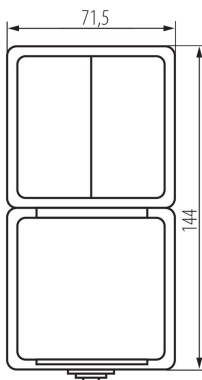

25362 TEKNO 05-3521-143 sz

Вимикач освітлення і французьке гніздо живлення вертикальне з захистом контактів

5905339253620

ПАРАМЕТРИ ТОВАРУ:

Колір: сірий
Місце монтажу: для установки на стіні
Захист контактів: так
Підсвічування: Не застосовується
Кількість розеток: 1
Номинальна напруга (V): 250 AC
Номинальний струм (A): 16
Клас захисту від ураження електричним струмом: I
Матеріал стуків: CuZn70
Тип заземлення: типу e
Тип затиску: гвинтова клемма
Матеріал: ABS
Кількість важелів: 2
Номинальний струм (AX): 10
Ступінь IP: 54

ДАНІ ЛОГІСТИКИ:

Як упаковано: 5
Кількість штук в проміжній упаковці: 5
Кількість штук у груповій упаковці: 40
Вага нетто одиниці [г]: 178
Граматура [г]: 206
Довжина споживчої упаковки [см]: 9
Ширина споживчої упаковки [см]: 5.5
Висота споживчої упаковки [см]: 24
Вага коробки [кг]: 8.24
Ширина коробки [см]: 31
Висота коробки [см]: 35
Довжина коробки [см]: 35
Обсяг коробки [м³]: 0.037975