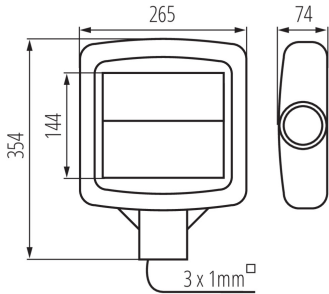

27330 STREET LED 4000 NW

світильник для парковки LED