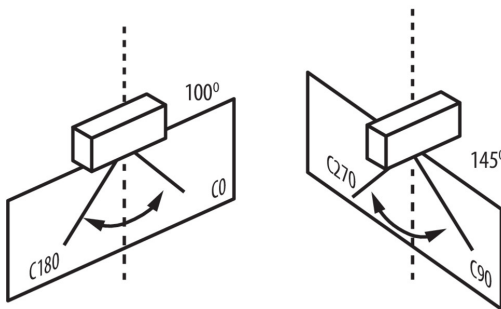

27330 STREET LED 4000 NW

світильник для парковки LED

ДАНІ ЛОГІСТИКИ:

Як упаковано: 1
Кількість штук в проміжній упаковці: 1
Кількість штук у груповій упаковці: 1
Вага нетто одиниці [г]: 1822
Граматура [г]: 2200
Довжина споживчої упаковки [см]: 38.5
Ширина споживчої упаковки [см]: 13
Висота споживчої упаковки [см]: 31.5
Вага коробки [кг]: 2.2
Ширина коробки [см]: 13
Висота коробки [см]: 31.5
Довжина коробки [см]: 38.5
Обсяг коробки [м³]: 0.015766

ДОДАТКОВІ ВІДОМОСТІ:

- STREET LED ADTR 15D Два діапазону регулювання: до 15° (від -15° до +15° додатковий діапазон) до 90° (від -5° до +15° додатковий діапазон)