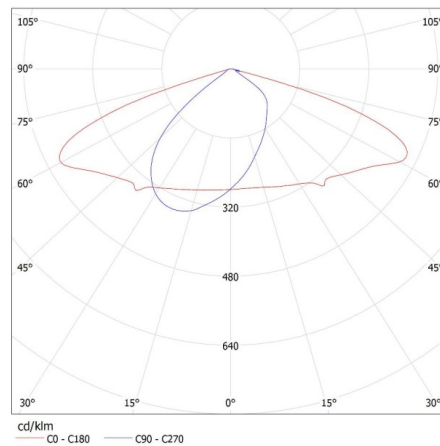

27330 STREET LED 4000 NW

світильник для парковки LED

ДАНІ ЛОГІСТИКИ:

Як упаковано: 1
Кількість штук в проміжній упаковці: 1
Кількість штук у груповій упаковці: 1
Вага нетто одиниці [г]: 1822
Граматура [г]: 2200
Довжина споживчої упаковки [см]: 38.5
Ширина споживчої упаковки [см]: 13
Висота споживчої упаковки [см]: 31.5
Вага коробки [кг]: 2.2
Ширина коробки [см]: 13
Висота коробки [см]: 31.5
Довжина коробки [см]: 38.5
Обсяг коробки [м³]: 0.015766

ДОДАТКОВІ ВІДОМОСТІ:

- STREET LED ADTR 15D Два діапазону регулювання: до 15° (від -15° до +15° додатковий діапазон) до 90° (від -5° до +15° додатковий діапазон)