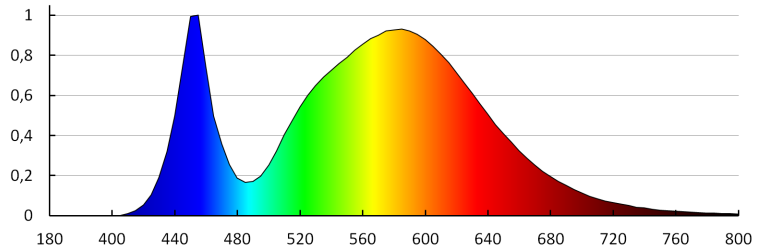

ДОДАТКОВІ ВІДОМОСТІ:

- STREET LED ADTR 15D Два діапазону регулювання: до 15° (від -15° до +15° додатковий діапазон) до 90° (від -5° до +15° додатковий діапазон)

KANLUX S.A. (kat 27330) STREET LED 4000 NW / LDC (Polar)