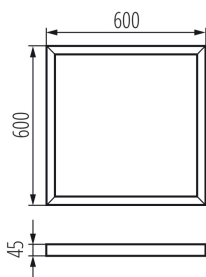

## 27613 ADTR 6060 W

Рамка поверхневого монтажу BRAVO

5905339276131

### ПАРАМЕТРИ ТОВАРУ:

**Колір:** білий

**Місце монтажу:** для установки на стелі

**Довжина (мм):** 600

**Ширина (мм):** 600

**Висота (мм):** 45

**Матеріал:** сталь

### ДАНІ ЛОГІСТИКИ:

**Як упаковано:** 1

**Кількість штук в проміжній упаковці:** 1

**Кількість штук у груповій упаковці:** 1

**Вага нетто одиниці [г]:** 1150

**Граматура [г]:** 1580

**Довжина споживчої упаковки [см]:** 66

**Ширина споживчої упаковки [см]:** 61

**Висота споживчої упаковки [см]:** 5.5

**Вага коробки [кг]:** 1.58

**Ширина коробки [см]:** 61

**Висота коробки [см]:** 5.5

**Довжина коробки [см]:** 66

**Обсяг коробки [м³]:** 0.022143