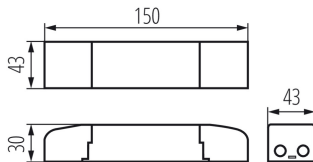

28515 BLINGO DALI SET 38W

Світлодіодний блок живлення

5905339285157

ПАРАМЕТРИ ТОВАРУ:

Колір: білий

Місце використання: всередині

Можливість монтажу на легкозаймистих поверхнях: так

Можливість співпраці з притемнювачем: DALI

Номинальна напруга (В): 220-240 AC

Номинальна частота (Гц): 50

λ : 0,98

Потужність максимальна (Вт): 45

Клас захисту від ураження електричним струмом: II

Матеріал: пластмаса

Тип з'єднання: Колодка клемна

Діапазон перетинів застосовуваних кабелів [мм²]:
0,2-1,5

Тип джерела живлення: постійного струму

Захист від перенапруги: так

Тепловий захист: 110°C

Захист від короткого замикання: так

Максимальна температура Ta (°C): 50

Вхідна напруга - PRI (В): 220-240

Струм вхідний - сек [мА]: 800

Ступінь IP: 20

Tc [°C]: 85

ДАНІ ЛОГІСТИКИ:

Як упаковано: 1

Кількість штук в проміжній упаковці: 1

Кількість штук у груповій упаковці: 1

Вага нетто одиниці [г]: 174

Граматура [г]: 180

Довжина споживчої упаковки [см]: 21

Ширина споживчої упаковки [см]: 4

Висота споживчої упаковки [см]: 3

Вага коробки [кг]: 0.18

Ширина коробки [см]: 4

Висота коробки [см]: 3

Довжина коробки [см]: 21

Обсяг коробки [м³]: 0.000252