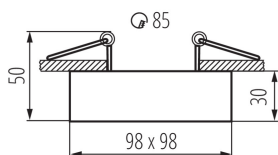

Матеріал корпусу: сплав алюмінію, сталь

Налаштування кута освітлення світильника: в одній осі

Налаштування кута освітлення світильника (°): 30

Ступінь IP: 20

ДАНІ ЛОГІСТИКИ:

Як упаковано: 50

Кількість штук в проміжній упаковці: 1

Кількість штук у груповій упаковці: 50

Кількість штук в шарі на піддоні: 300

Вага нетто одиниці [г]: 250

Граматура [г]: 302

Довжина споживчої упаковки [см]: 12.5

Ширина споживчої упаковки [см]: 10.5

Висота споживчої упаковки [см]: 5.5

Вага коробки [кг]: 15.1

Ширина коробки [см]: 22

28781 MINI GORD DLP-50-B

Кільце точкового світильника

Висота коробки [см]: 30

Довжина коробки [см]: 64

Обсяг коробки [м³]: 0.04224

ДОДАТКОВІ ВІДОМОСТІ: