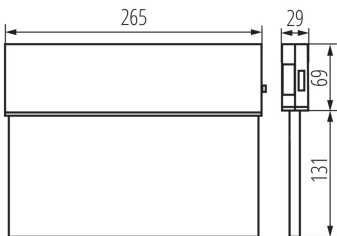

28979 ONTEC G E1E180MATW

Аварійний світильник LED

5902052563340

Аварійне або антипанічне освітлення використовується в приміщеннях Open Space для протидії паніці. Це дає змогу дібратися до місця, де можна побачити позначений маршрут евакуації, а також саму евакуацію, залежно від призми, що використовується в світильнику.

ПАРАМЕТРИ ТОВАРУ:

Колір: білий

Місце монтажу: для установки на стелі

Місце використання: всередині

Довжина (мм): 250

Ширина (мм): 29

Висота (мм): 194

Зінтегроване люмінісцентне джерело світла: так

Номинальна напруга (В): 220-240 AC

Номинальна частота (Гц): 50

Номинальна потужність (Вт): 3

Номинальна потужність (LED) (Вт): 0.9

Клас захисту від ураження електричним струмом: II

Матеріал плафону: пластмаса

Тип діода: LED SMD

Колір лампи: холодно-білий

Діапазон температури оточення, впливу якої може піддаватися продукт (°C): 10÷35

Акумулятор (вид): LiFePO4/C

Акумулятор (параметри): 3,2V 1,5Ah

Режими роботи: аварійно-мережевий

Застосування: вказання напряму евакуації

Тривалість аварійних робіт (год.): 3

Автоматичний тест: так

Матеріал корпусу: пластмаса

Тип з'єднання: клемник самозатискний

Ступінь IP: 20

PARAMETERS FOR LED AND OLED LIGHT SOURCES:

Корельована колірна температура [K]: 5000

ДАНІ ЛОГІСТИКИ:

Як упаковано: 1

Кількість штук в проміжній упаковці: 1

Кількість штук у груповій упаковці: 1