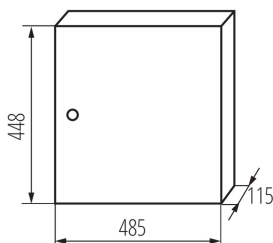

29323 KP-DB-I-MS-218

Металеве розподільні пристрої

5905339293237

ПАРАМЕТРИ ТОВАРУ:

Колір: білий

Колір дверей: білий

Місце монтажу: для установки на стіні

Норма: PN-EN 62208

Довжина (мм): 485

Ширина (мм): 115

Висота (мм): 448

Номинальна напруга (В): 230/400 AC

Номинальна частота (Гц): 50

Клас захисту від ураження електричним струмом : I

Матеріал: залізо

Кількість модулів: 2x18P

Ступінь IP: 30

кількість рядів: 2

ДАНІ ЛОГІСТИКИ:

Одиниця виміру: штука

Як упаковано: 1

Кількість штук в проміжній упаковці: 1

Вага нетто одиниці [г]: 5770

Граматура [г]: 6450

Довжина споживчої упаковки [см]: 51

Ширина споживчої упаковки [см]: 46.5

Висота споживчої упаковки [см]: 13

Вага коробки [кг]: 6.45

Ширина коробки [см]: 46.5

Висота коробки [см]: 13

Довжина коробки [см]: 51