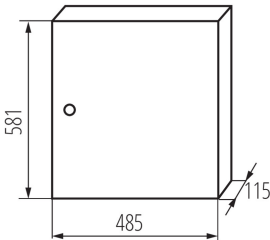

29324 KP-DB-I-MS-318

Металеве розподільні пристрої

5905339293244

ПАРАМЕТРИ ТОВАРУ:

Колір: білий

Колір дверей: білий

Місце монтажу: для установки на стіні

Норма: PN-EN 62208

Довжина (мм): 485

Ширина (мм): 115

Висота (мм): 581

Номинальна напруга (В): 230/400 AC

Номинальна частота (Гц): 50

Клас захисту від ураження електричним струмом: I

Матеріал: залізо

Кількість модулів: 3x18P

Ступінь IP: 30

кількість рядів: 3

ДАНІ ЛОГІСТИКИ:

Одиниця виміру: штука

Як упаковано: 1

Кількість штук в проміжній упаковці: 1

Кількість штук у груповій упаковці: 1

Вага нетто одиниці [г]: 7145

Граматура [г]: 7970

Довжина споживчої упаковки [см]: 59.5

Ширина споживчої упаковки [см]: 50.5

Висота споживчої упаковки [см]: 13

Вага коробки [кг]: 7.97

Ширина коробки [см]: 50.5

Висота коробки [см]: 13

Довжина коробки [см]: 59.5