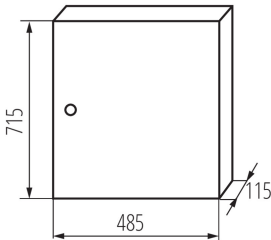

29325 KP-DB-I-MS-418

Металеве розподільні пристрої

5905339293251

ПАРАМЕТРИ ТОВАРУ:

Колір: білий

Колір дверей: білий

Місце монтажу: для установки на стіні

Норма: PN-EN 62208

Довжина (мм): 485

Ширина (мм): 115

Висота (мм): 715

Номинальна напруга (В): 230/400 AC

Номинальна частота (Гц): 50

Клас захисту від ураження електричним струмом: I

Матеріал: залізо

Кількість модулів: 4x18P

Ступінь IP: 30

кількість рядів: 4

ДАНІ ЛОГІСТИКИ:

Одиниця виміру: штука

Як упаковано: 1

Кількість штук в проміжній упаковці: 1

Кількість штук у груповій упаковці: 1

Вага нетто одиниці [г]: 8510

Граматура [г]: 9470

Довжина споживчої упаковки [см]: 73

Ширина споживчої упаковки [см]: 50.5

Висота споживчої упаковки [см]: 13

Вага коробки [кг]: 9.47

Ширина коробки [см]: 50.5

Висота коробки [см]: 13

Довжина коробки [см]: 73