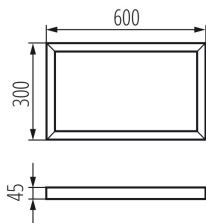

### ПАРАМЕТРИ ТОВАРУ:

**Колір:** білий

**Місце монтажу:** для установки на стелі

**Довжина (мм):** 600

**Ширина (мм):** 300

**Висота (мм):** 45

**Матеріал:** сталь

### ДАНІ ЛОГІСТИКИ:

**Одиниця виміру:** комплект

**Як упаковано:** 1

**Кількість штук в проміжній упаковці:** 1

**Кількість штук у груповій упаковці:** 1

**Вага нетто одиниці [г]:** 1788

**Граматура [г]:** 2200

**Довжина споживчої упаковки [см]:** 124

**Ширина споживчої упаковки [см]:** 32.5

**Висота споживчої упаковки [см]:** 5.5

**Вага коробки [кг]:** 2.2

**Ширина коробки [см]:** 32.5

**Висота коробки [см]:** 5.5

**Довжина коробки [см]:** 124

**Обсяг коробки [м<sup>3</sup>]:** 0.022165