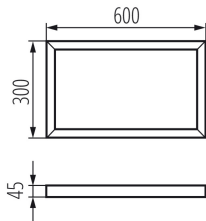

29841 ADTR 3060 SR

Рамка поверхневого монтажу BRAVO

5905339298416

ПАРАМЕТРИ ТОВАРУ:

Колір: срібний

Місце монтажу: для установки на стелі

Довжина (мм): 600

Ширина (мм): 300

Висота (мм): 45

Матеріал: сталь

ДАНІ ЛОГІСТИКИ:

Одиниця виміру: комплект

Як упаковано: 1

Кількість штук в проміжній упаковці: 1

Кількість штук у груповій упаковці: 1

Вага нетто одиниці [г]: 1788

Граматура [г]: 2200

Довжина споживчої упаковки [см]: 123

Ширина споживчої упаковки [см]: 32.5

Висота споживчої упаковки [см]: 5.5

Вага коробки [кг]: 2.2

Ширина коробки [см]: 32.5

Висота коробки [см]: 5.5

Довжина коробки [см]: 123

Обсяг коробки [м³]: 0.021986