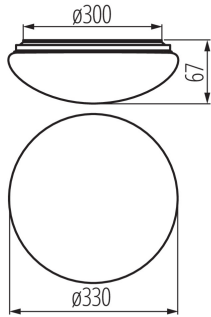

31221 CORSO LED V2 18-NW

Світлодіодний світильник