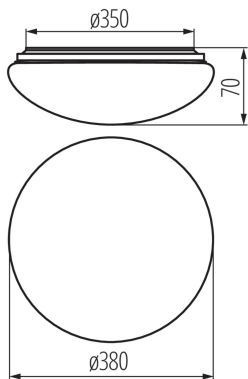

31222 CORSO LED V2 24-NW

Світлодіодний світильник