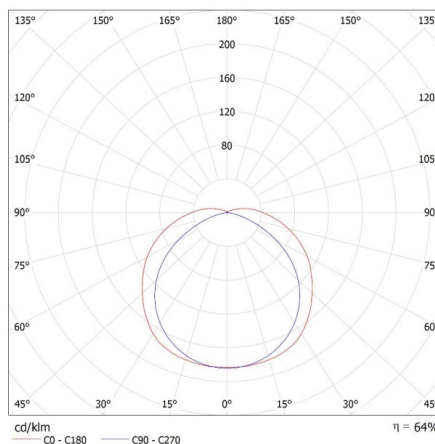

MILEDO (kat 31320) DIGHT 4LED NP 218 PS + GLASSv3 / LDC (Polar)