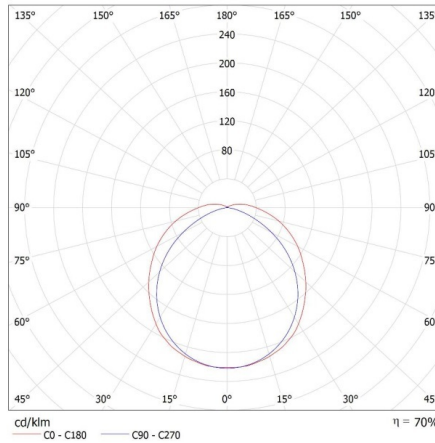

31320 DIGHT 4LED NP 218/PS

Пилозахисний світильник під світлодіодні трубки

MILEDO (kat 31320) DIGHT 4LED NP 218 PS + GLASSv4 / LDC (Polar)

Luminaire: MILEDO (kat 31320) DIGHT 4LED NP 218 PS + GLASSv4
Lamps: 2 x T8 LED GLASSv4 9W-NW