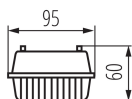

### ПАРАМЕТРИ ТОВАРУ:

Колір: сірий

Місце монтажу: для установки на стелі

Місце використання: всередині і зовні

Мінімальна відстань від освітленого об'єкта: 0,5m

Можливість наскрізного з'єднання світильників: так

Матеріал корпусу: пластмаса

Тип з'єднання: клемник гвинтовий

Діапазон перетинів застосовуваних кабелів [мм<sup>2</sup>]: 0,5÷2,5

Ступінь IP: 65

Kształt: прямоугольный