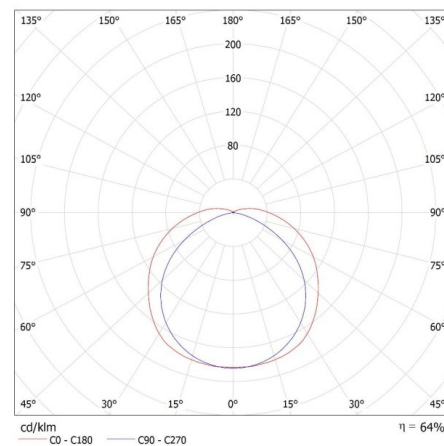

MILEDO (kat 31321) DIGHT 4LED NP 236 PS + GLASSv3 / LDC (Polar)