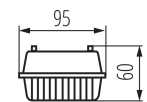

31321 DIGHT 4LED NP 236/PS

Пилозахисний світильник під світлодіодні трубки

8595665313210

ПАРАМЕТРИ ТОВАРУ:

Колір: сірий

Місце монтажу: для установки на стелі

Місце використання: всередині і зовні

Мінімальна відстань від освітленого об'єкта: 0,5m

Можливість наскрізного з'єднання світильників: так

Замінні джерела світла: так

в комплекті джерело світла: ні

Живлення світлодіодних люмінесцентних ламп T8:
однобічний

Довжина (мм): 1270

Ширина (мм): 95

Висота (мм): 60

Номинальна напруга (В): 220-240 AC

Номинальна частота (Гц): 50

Потужність максимальна (Вт): 2 x max 36

Клас захисту від ураження електричним струмом: II

Матеріал плафону: PS

Джерела світла: T8 LED

Цоколь (Джерела світла): G13

Діапазон температури оточення, впливу якої може
піддаватися продукт (°C): 5÷25

Матеріал корпусу: пластмаса

Тип з'єднання: клемник гвинтовий

Діапазон перетинів застосовуваних кабелів [мм²]: 0,5÷2,5

Ступінь IP: 65

Kształt: прямоугольный

ДАНІ ЛОГІСТИКИ:

Одиниця виміру: штука

Як упаковано: 12

Кількість штук в проміжній упаковці: 1

Кількість штук у груповій упаковці: 12

Вага нетто одиниці [г]: 658

Граматура [г]: 870

Довжина споживчої упаковки [см]: 127.5

Ширина споживчої упаковки [см]: 10

Висота споживчої упаковки [см]: 5

Вага коробки [кг]: 10.44

Ширина коробки [см]: 21

Висота коробки [см]: 30.5

Довжина коробки [см]: 129

Обсяг коробки [м³]: 0.082625

Date of issue: 22.11.2024, 13:47

Ми залишаємо за собою право на внесення технічних змін. Дані, що містяться в цьому матеріалі, не мають юридично обов'язкової сили.

Фотометрія: результати, отримані при тестуванні конкретного екземпляра. Sadová 618, 738 01, Frýdek-Místek, Czech Republic

UK