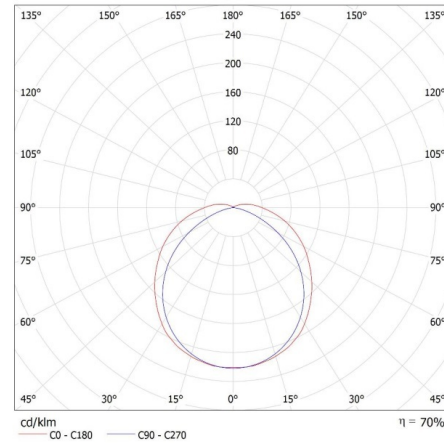

31321 DIGHT 4LED NP 236/PS

Пилозахисний світильник під світлодіодні трубки

MILEDO (kat 31321) DIGHT 4LED NP 236 PS + GLASSv4 / LDC (Polar)