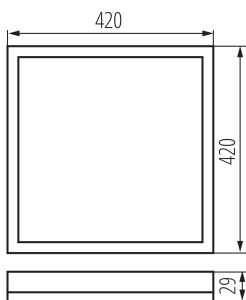

31511 AZPO LED 22W-NW-L-B

Світлодіодний світильник

8595665315115

**ПАРАМЕТРИ ТОВАРУ:****Колір:** чорний**Місце монтажу:** для установки на стелі**Місце використання:** всередині і зовні**Мінімальна відстань від освітленого об'єкта:** 0,5m**Можливість співпраці з притемнювачем:** ні**Довжина (мм):** 420**Ширина (мм):** 420**Висота (мм):** 29**Зінтегроване люмінесцентне джерело світла:** так**Номинальна напруга (В):** 220-240 AC**Номинальна частота (Гц):** 50**Потужність максимальна (Вт):** 22**Клас захисту від ураження електричним струмом:** II**Матеріал плафону:** пластмаса**Джерела світла:** LED**Тип діода:** LED SMD**Світловий потік (лм):** 2350**Колір лампи:** біла**Тривалість роботи (год):** 20000**Кількість циклів ввімкнуті/вимкнуті:** ≥15000**Кут освітлення (°):** 120**Діапазон температури оточення, впливу якої може піддаватися продукт (°C):** -20÷40**Матеріал корпусу:** пластмаса**Тип з'єднання:** клемник гвинтовий**Діапазон перетинів застосовуваних кабелів [мм²]:** 0,75-1,5**Ступінь IP:** 54**додакові відомості:** produkt wyposażony (CP) - klasa efektywn**Вміст ртуті:** ні**Світлова ефективність лампи (лм/Вт):** 107**PARAMETERS FOR LED AND OLED LIGHT SOURCES:****Клас енергоефективності:** D**Корисний світловий потік джерела світла Φuse [лм]:** 2 x 1600**Корельована колірна температура [K]:** 4000**Послідовність кольору в еліпсах МакАдама:** 6**Індекс кольоропередачі:** 80**ДАНІ ЛОГІСТИКИ:****Одиниця виміру:** штука**Як упаковано:** 10

31511 AZPO LED 22W-NW-L-B

Світлодіодний світильник

Кількість штук в проміжній упаковці: 1

Кількість штук у груповій упаковці: 10

Вага нетто одиниці [г]: 1354

Граматура [г]: 1630

Довжина споживчої упаковки [см]: 43

Ширина споживчої упаковки [см]: 3.5

Висота споживчої упаковки [см]: 43

Вага коробки [кг]: 16.3

Ширина коробки [см]: 37

Висота коробки [см]: 45

Довжина коробки [см]: 44.5

Обсяг коробки [м³]: 0.074093