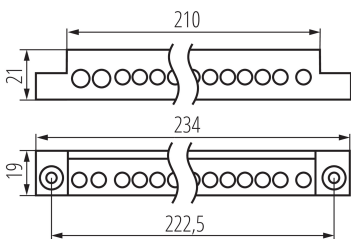

32632 KP-TB-63-26-BL(S)

Розподільна коробка

5905339326324

ПАРАМЕТРИ ТОВАРУ:

Довжина (мм): 19
Ширина (мм): 234
Висота (мм): 21
Номінальна напруга (В): 230 AC
Номінальний струм (А): 63
Номінальна частота (Гц): 50
Матеріал: пластмаса
Діапазон перетинів застосовуваних кабелів [мм²]: 1÷16
Кількість з'єднувальних полів: 26
Ступінь IP: 00

ДАНІ ЛОГІСТИКИ:

Одиниця виміру: штука
Як упаковано: 1
Кількість штук в проміжній упаковці: 1
Кількість штук у груповій упаковці: 1
Вага нетто одиниці [г]: 126
Граматура [г]: 132
Вага бруто штуки [г]: 132
Довжина споживчої упаковки [см]: 29
Ширина споживчої упаковки [см]: 10
Висота споживчої упаковки [см]: 2
Вага коробки [кг]: 0.132
Ширина коробки [см]: 10
Висота коробки [см]: 2
Довжина коробки [см]: 29
Обсяг коробки [м³]: 0.00058