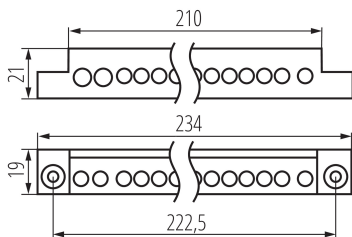

32633 KP-TB-63-26-G(S)

Розподільна коробка

5905339326331

ПАРАМЕТРИ ТОВАРУ:

Довжина (мм): 19
Ширина (мм): 234
Висота (мм): 21
Номінальна напруга (В): 230 AC
Номінальний струм (А): 63
Номінальна частота (Гц): 50
Матеріал: пластмаса
Діапазон перетинів застосовуваних кабелів [мм²]: 1÷16
Кількість з'єднувальних полів: 26
Ступінь IP: 00

ДАНІ ЛОГІСТИКИ:

Одиниця виміру: штука
Як упаковано: 1
Кількість штук в проміжній упаковці: 1
Кількість штук у груповій упаковці: 1
Вага нетто одиниці [г]: 126
Граматура [г]: 132
Вага брутто штуки [г]: 132
Довжина споживчої упаковки [см]: 29
Ширина споживчої упаковки [см]: 10
Висота споживчої упаковки [см]: 2
Вага коробки [кг]: 0.132
Ширина коробки [см]: 10
Висота коробки [см]: 2
Довжина коробки [см]: 29
Обсяг коробки [м³]: 0.00058