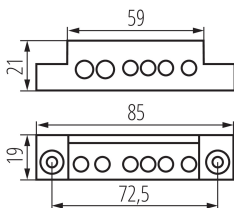

32634 KP-TB-63-6-BL(S)

Розподільна коробка

5905339326348

ПАРАМЕТРИ ТОВАРУ:

Довжина (мм): 19
Ширина (мм): 85
Висота (мм): 21
Номінальна напруга (В): 230 AC
Номінальний струм (А): 63
Номінальна частота (Гц): 50
Матеріал: пластмаса
Діапазон перетинів застосовуваних кабелів [мм²]: 1÷16
Кількість з'єднувальних полів: 6
Ступінь IP: 00

ДАНІ ЛОГІСТИКИ:

Одиниця виміру: штука
Як упаковано: 1
Кількість штук в проміжній упаковці: 1
Кількість штук у груповій упаковці: 1
Вага нетто одиниці [г]: 40
Граматура [г]: 44
Вага брутто штуки [г]: 44
Довжина споживчої упаковки [см]: 16
Ширина споживчої упаковки [см]: 10
Висота споживчої упаковки [см]: 2
Вага коробки [кг]: 0.044
Ширина коробки [см]: 10
Висота коробки [см]: 2
Довжина коробки [см]: 16
Обсяг коробки [м³]: 0.00032