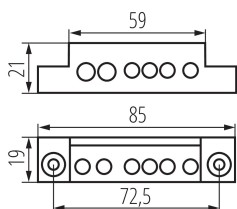

32635 KP-TB-63-6-G(S)

Розподільна коробка

5905339326355

ПАРАМЕТРИ ТОВАРУ:

Довжина (мм): 19
Ширина (мм): 85
Висота (мм): 21
Номінальна напруга (В): 230 AC
Номінальний струм (А): 63
Номінальна частота (Гц): 50
Матеріал: пластмаса
Діапазон перетинів застосовуваних кабелів [мм²]: 1÷16
Кількість з'єднувальних полів: 6
Ступінь IP: 00

ДАНІ ЛОГІСТИКИ:

Одиниця виміру: штука
Як упаковано: 1
Кількість штук в проміжній упаковці: 1
Кількість штук у груповій упаковці: 1
Вага нетто одиниці [г]: 40
Граматура [г]: 44
Вага брутто штуки [г]: 44
Довжина споживчої упаковки [см]: 16
Ширина споживчої упаковки [см]: 10
Висота споживчої упаковки [см]: 2
Вага коробки [кг]: 0.044
Ширина коробки [см]: 10
Висота коробки [см]: 2
Довжина коробки [см]: 16
Обсяг коробки [м³]: 0.00032