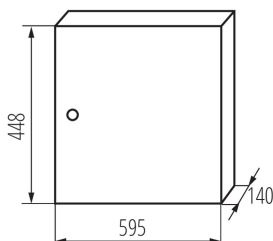

32636 KP-DB-I-MS-224

Металеве розподільні пристрої

5905339326362

ПАРАМЕТРИ ТОВАРУ:

Колір: білий

Колір дверей: білий

Місце монтажу: для установки на стіні

Норма: PN-EN 62208

Довжина (мм): 595

Ширина (мм): 140

Висота (мм): 448

Номинальна напруга (В): 230/400 AC

Номинальна частота (Гц): 50

Клас захисту від ураження електричним струмом : I

Матеріал: залізо

Кількість модулів: 2x24P

Ступінь IP: 30

кількість рядів: 2

ДАНІ ЛОГІСТИКИ:

Одиниця виміру: штука

Як упаковано: 1

Кількість штук в проміжній упаковці: 1

Кількість штук у груповій упаковці: 1

Вага нетто одиниці [г]: 7770

Граматура [г]: 8570

Довжина споживчої упаковки [см]: 61.5

Ширина споживчої упаковки [см]: 46

Висота споживчої упаковки [см]: 29

Вага коробки [кг]: 8.57

Ширина коробки [см]: 46

Висота коробки [см]: 29

Довжина коробки [см]: 61.5