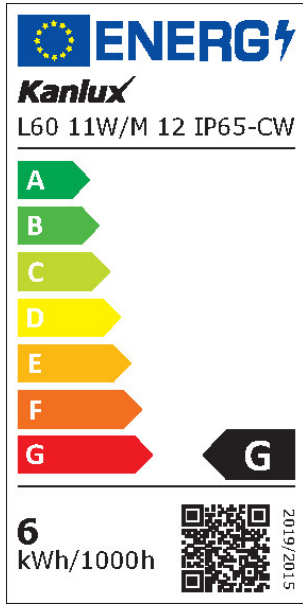

Номинальна напруга (В): 12 DC

Номинальна потужність (Вт): 1m = 11

Клас захисту від ураження електричним струмом: III

Тип діода: LED SMD

Світловий потік (лм): 1m = 900

Колір лампи: холодно-білий

Номинальна тривалість роботи лампи (год): 30000

PARAMETERS FOR LED AND OLED LIGHT SOURCES:

Споживання енергії при включеному джерелі світла (кВт -год / 1000 год): 0,5m = 6

Клас енергоефективності: G

Корисний світловий потік джерела світла Φ_{use} [лм]: 0,5m = 450

Корисний світловий потік джерела світла Φ_{use} [лм]: у кулі (360°)

Корельована колірна температура [K]: 6000

Послідовність кольору в еліпсах МакАдама: ≤ 6

Живлення в режимі включення джерела світла [W]: 0,5m = 5,5

33310 L60 11W/M 12 IP65-CW

Світлодіодна стрічка

Індекс кольоропередачі: 90

Координати кольоровості (x): 0.315

Координати кольоровості (y): 0.340

Декларація про еквівалентність потужності [W]: 0,5m = 38

Значення індексу кольоропередачі R9: 73