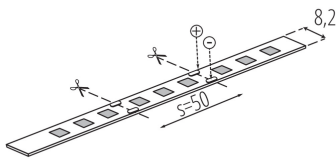

33310 L60 11W/M 12 IP65-CW

Світлодіодна стрічка

5905339333100

ТИП ДЖЕРЕЛА СВІТЛА:

Використана технологія освітлення: LED

Ненаправлений або направлений: NDLS

Джерело світла, що живиться або не живиться від напруги мережі: NMLS

Підключене джерело світла (CLS): ні

Джерело світла із можливістю зміни кольору світла: ні

Джерело світла з високою яскравістю: ні

Антибліковий щит: ні

Із можливістю димерування: лише зі специфічними диммерами

ПАРАМЕТРИ ТОВАРУ:

Місце використання: всередині

Мінімальна відстань від освітленого об'єкта: 0,1m

Довжина (мм): 5000

Ширина (мм): 8

Висота (мм): 5000

Глибина (мм): 3

Вміст ртуті: ні

Номинальна напруга (В): 12 DC

Номинальна потужність (Вт): 1m = 11

Клас захисту від ураження електричним струмом: III

Тип діода: LED SMD

Світловий потік (лм): 1m = 900

Колір лампи: холодно-білий

Номинальна тривалість роботи лампи (год): 30000

Кількість циклів ввімкнуті/вимкнуті: ≥ 30000

Діапазон температури оточення, впливу якої може піддаватися продукт (°C): $5 \div 25$

Тип з'єднання: Вільні кінці проводів

Ступінь IP: 65

Можливість розрізання на сегменти стрічки LED (см): 5

PARAMETERS FOR LED AND OLED LIGHT SOURCES:

Споживання енергії при включеному джерелі світла (кВт -год / 1000 год): 0,5m = 6

Клас енергоефективності: G

Корисний світловий потік джерела світла Φ_{use} [лм]: 0,5m = 450

Корисний світловий потік джерела світла Φ_{use} [лм]: у кулі (360°)

Корельована колірна температура [K]: 6000

Послідовність кольору в еліпсах МакАдама: ≤ 6

Живлення в режимі включення джерела світла [W]: 0,5m = 5,5