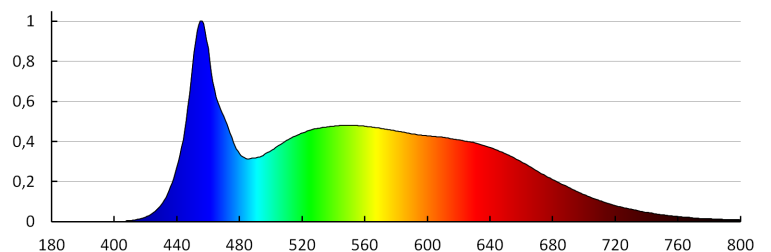

Висота споживчої упаковки [см]: 24

Вага коробки [кг]: 8.14

Ширина коробки [см]: 34

Висота коробки [см]: 29

Довжина коробки [см]: 51

Обсяг коробки [м³]: 0.050286

ДОДАТКОВІ ВІДОМОСТІ:

- 3 років Гарантії на умовах гарантійної заяви, доступної на веб-сайті