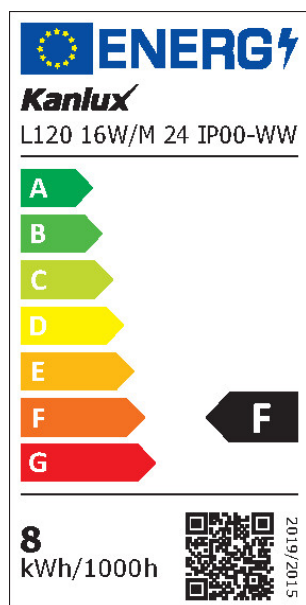

Висота (мм): 5000

Глибина (мм): 2

Вміст ртуті: ні

Номинальна напруга (В): 24 DC

Номинальна потужність (Вт): 1m = 16

Клас захисту від ураження електричним струмом: III

Тип діода: LED SMD

Світловий потік (лм): 1m = 1760

Ступінь IP: 00

Можливість розрізання на сегменти стрічки LED (см): 5

PARAMETERS FOR LED AND OLED LIGHT SOURCES:

Споживання енергії при включеному джерелі світла (кВт - год / 1000 год): 0,5m = 8

Клас енергоефективності: F

Корисний світловий потік джерела світла Φ_{use} [лм]: 0,5m = 880

Корисний світловий потік джерела світла Φ_{use} [лм]: у кулі (360°)

Корельована колірна температура [K]: 3000

Послідовність кольору в еліпсах МакАдама: ≤ 3

Живлення в режимі включення джерела світла [W]: 0,5m = 8

33311 L120 16W/M 24 IP00-WW

Світлодіодна стрічка

Індекс кольоропередачі: 80

Координати кольоровості (x): 0.44

Координати кольоровості (y): 0.403

Декларація про еквівалентність потужності [W]: 0,5m = 64