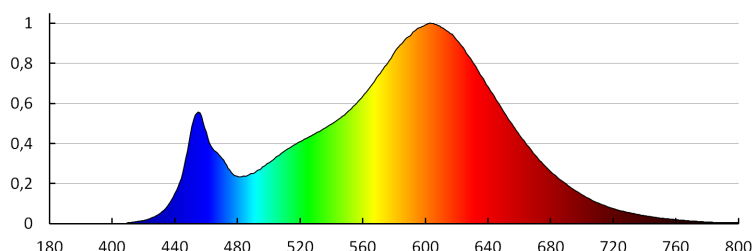

Висота споживчої упаковки [см]: 24

Вага коробки [кг]: 7.74

Ширина коробки [см]: 34

Висота коробки [см]: 29

Довжина коробки [см]: 51

Обсяг коробки [м³]: 0.050286

ДОДАТКОВІ ВІДОМОСТІ:

- 3 років Гарантії на умовах гарантійної заяви, доступної на веб-сайті