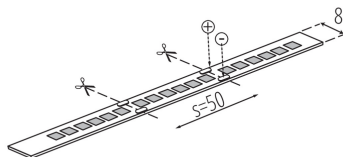

33311 L120 16W/M 24 IP00-WW

Світлодіодна стрічка

5905339333117

up to

120 lm/W

24V

ТИП ДЖЕРЕЛА СВІТЛА:

Використана технологія освітлення: LED

Ненаправлений або направлений: NDLS

Джерело світла, що живиться або не живиться від напруги мережі: NMLS

Підключене джерело світла (CLS): ні

Джерело світла із можливістю зміни кольору світла: ні

Джерело світла з високою яскравістю: ні

Антибліковий щит: ні

Із можливістю димерування: лише зі специфічними диммерами

ПАРАМЕТРИ ТОВАРУ:

Місце використання: всередині

Мінімальна відстань від освітленого об'єкта: 0,1m

Довжина (мм): 5000

Ширина (мм): 8.2

Висота (мм): 5000

Глибина (мм): 2

Вміст ртуті: ні

Номинальна напруга (В): 24 DC

Номинальна потужність (Вт): 1m = 16

Клас захисту від ураження електричним струмом: III

Тип діода: LED SMD

Світловий потік (лм): 1m = 1760

Колір лампи: теплий білий

Номинальна тривалість роботи лампи (год): 30000

Кількість циклів ввімкнуті/вимкнуті: ≥ 30000

Діапазон температури оточення, впливу якої може піддаватися продукт (°C): 5÷25

Тип з'єднання: Вільні кінці проводів

Ступінь IP: 00

Можливість розрізання на сегменти стрічки LED (см): 5

PARAMETERS FOR LED AND OLED LIGHT SOURCES:

Споживання енергії при включеному джерелі світла (кВт - год / 1000 год): 0,5m = 8

Клас енергоефективності: F

Корисний світловий потік джерела світла Φ_{use} [лм]: 0,5m = 880

Корисний світловий потік джерела світла Φ_{use} [лм]: у кулі (360°)

Корельована колірна температура [K]: 3000

Послідовність кольору в еліпсах МакАдама: ≤ 3

Живлення в режимі включення джерела світла [W]: 0,5m = 8