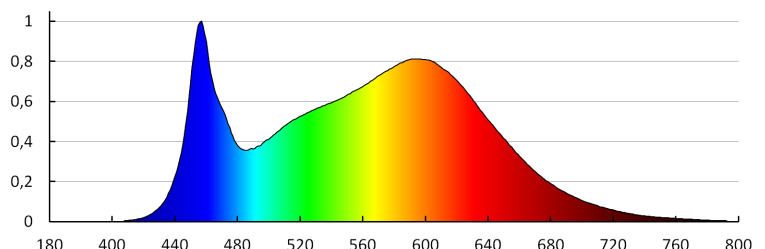

Висота споживчої упаковки [см]: 24

Вага коробки [кг]: 7.74

Ширина коробки [см]: 34

Висота коробки [см]: 29

Довжина коробки [см]: 51

Обсяг коробки [м³]: 0.050286

ДОДАТКОВІ ВІДОМОСТІ:

- 3 років Гарантії на умовах гарантійної заяви, доступної на веб-сайті