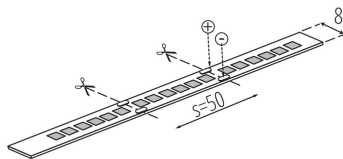

33312 L120 16W/M 24 IP00-NW

Світлодіодна стрічка

5905339333124

up to

120 lm/W

24V

ТИП ДЖЕРЕЛА СВІТЛА:

Використана технологія освітлення: LED

Ненаправлений або направлений: NDLS

Джерело світла, що живиться або не живиться від напруги мережі: NMLS

Підключене джерело світла (CLS): ні

Джерело світла із можливістю зміни кольору світла: ні

Джерело світла з високою яскравістю: ні

Антибліковий щит: ні

Із можливістю димерування: лише зі специфічними диммерами

ПАРАМЕТРИ ТОВАРУ:

Місце використання: всередині

Мінімальна відстань від освітленого об'єкта: 0,1m

Довжина (мм): 5000

Ширина (мм): 8.2

Висота (мм): 5000

Глибина (мм): 2

Вміст ртуті: ні

Номинальна напруга (В): 24 DC

Номинальна потужність (Вт): 1m = 16

Клас захисту від ураження електричним струмом: III

Тип діода: LED SMD

Світловий потік (лм): 1m = 1920

Колір лампи: біла

Номинальна тривалість роботи лампи (год): 30000

Кількість циклів ввімкнуті/вимкнуті: ≥ 30000

Діапазон температури оточення, впливу якої може піддаватися продукт (°C): $5 \div 25$

Тип з'єднання: Вільні кінці проводів

Ступінь IP: 00

Можливість розрізання на сегменти стрічки LED (см): 5

PARAMETERS FOR LED AND OLED LIGHT SOURCES:

Споживання енергії при включеному джерелі світла (кВт - год / 1000 год): $0,5m = 8$

Клас енергоефективності: E

Корисний світловий потік джерела світла Φ_{use} [лм]: $0,5m = 960$

Корисний світловий потік джерела світла Φ_{use} [лм]: у кулі (360°)

Корельована колірна температура [K]: 4000

Послідовність кольору в еліпсах МакАдама: ≤ 3

Живлення в режимі включення джерела світла [W]: $0,5m = 8$