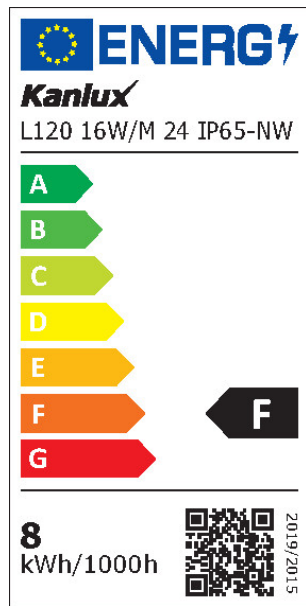

Висота (мм): 5000

Глибина (мм): 3

Вміст ртуті: ні

Номинальна напруга (В): 24 DC

Номинальна потужність (Вт): 1m = 16

Клас захисту від ураження електричним струмом: III

Тип діода: LED SMD

Світловий потік (лм): 1m = 1760

Ступінь IP: 65

Можливість розрізання на сегменти стрічки LED (см): 5

PARAMETERS FOR LED AND OLED LIGHT SOURCES:

Споживання енергії при включеному джерелі світла (кВт - год / 1000 год): 0,5m = 8

Клас енергоефективності: F

Корисний світловий потік джерела світла Φ_{use} [лм]: 0,5m = 880

Корисний світловий потік джерела світла Φ_{use} [лм]: у кулі (360°)

Корельована колірна температура [K]: 4000

Послідовність кольору в еліпсах МакАдама: ≤ 6

Живлення в режимі включення джерела світла [W]: 0,5m = 8

33315 L120 16W/M 24 IP65-NW

Світлодіодна стрічка

Індекс кольоропередачі: 80

Координати кольоровості (x): 0.38

Координати кольоровості (y): 0.38

Декларація про еквівалентність потужності [W]: 0,5m = 64