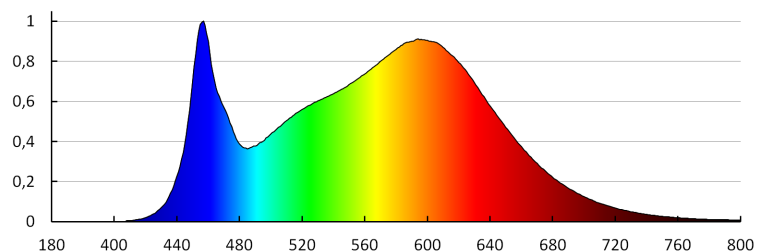

Висота споживчої упаковки [см]: 24

Вага коробки [кг]: 9.54

Ширина коробки [см]: 34

Висота коробки [см]: 29

Довжина коробки [см]: 51

Обсяг коробки [м³]: 0.050286

ДОДАТКОВІ ВІДОМОСТІ:

- 3 років Гарантії на умовах гарантійної заяви, доступної на веб-сайті