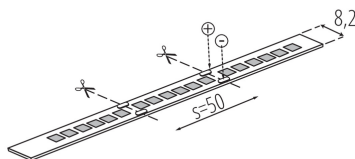

33315 L120 16W/M 24 IP65-NW

Світлодіодна стрічка

5905339333155

up to

120 $\frac{\text{lm}}{\text{W}}$

24V

ТИП ДЖЕРЕЛА СВІТЛА:

Використана технологія освітлення: LED

Ненаправлений або направлений: NDLS

Джерело світла, що живиться або не живиться від напруги мережі: NMLS

Підключене джерело світла (CLS): ні

Джерело світла із можливістю зміни кольору світла: ні

Джерело світла з високою яскравістю: ні

Антибліковий щит: ні

Із можливістю димерування: лише зі специфічними диммерами

ПАРАМЕТРИ ТОВАРУ:

Місце використання: всередині

Мінімальна відстань від освітленого об'єкта: 0,1m

Довжина (мм): 5000

Ширина (мм): 8.2

Висота (мм): 5000

Глибина (мм): 3

Вміст ртуті: ні

Номинальна напруга (В): 24 DC

Номинальна потужність (Вт): 1m = 16

Клас захисту від ураження електричним струмом: III

Тип діода: LED SMD

Світловий потік (лм): 1m = 1760

Колір лампи: біла

Номинальна тривалість роботи лампи (год): 30000

Кількість циклів ввімкнуті/вимкнуті: ≥ 30000

Діапазон температури оточення, впливу якої може піддаватися продукт (°C): 5÷25

Тип з'єднання: Вільні кінці проводів

Ступінь IP: 65

Можливість розрізання на сегменти стрічки LED (см): 5

PARAMETERS FOR LED AND OLED LIGHT SOURCES:

Споживання енергії при включеному джерелі світла (кВт - год / 1000 год): 0,5m = 8

Клас енергоефективності: F

Корисний світловий потік джерела світла Φ_{use} [лм]: 0,5m = 880

Корисний світловий потік джерела світла Φ_{use} [лм]: у кулі (360°)

Корельована колірна температура [K]: 4000

Послідовність кольору в еліпсах МакАдама: ≤ 6

Живлення в режимі включення джерела світла [W]: 0,5m = 8