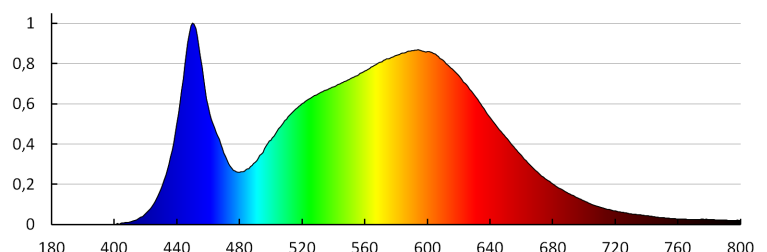

Висота споживчої упаковки [см]: 24

Вага коробки [кг]: 7.24

Ширина коробки [см]: 34

Висота коробки [см]: 29

Довжина коробки [см]: 51

Обсяг коробки [м³]: 0.050286

ДОДАТКОВІ ВІДОМОСТІ:

- 3 років Гарантії на умовах гарантійної заяви, доступної на веб-сайті