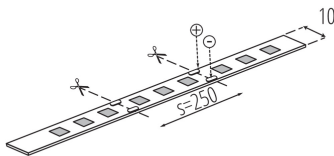

33318 L48 9W/M 24 IP00-RGBW

Світлодіодна стрічка

5905339333186

ТИП ДЖЕРЕЛА СВІТЛА:

Використана технологія освітлення: LED

Ненаправлений або направлений: NDLS

Джерело світла, що живиться або не живиться від напруги мережі: NMLS

Підключене джерело світла (CLS): ні

Джерело світла із можливістю зміни кольору світла: ні

Джерело світла з високою яскравістю: ні

Антибліковий щит: ні

Із можливістю димерування: лише зі специфічними диммерами

ПАРАМЕТРИ ТОВАРУ:

Місце використання: всередині

Мінімальна відстань від освітленого об'єкта: 0,1m

Довжина (мм): 5000

Ширина (мм): 10

Висота (мм): 5000

Глибина (мм): 2

Вміст ртуті: ні

Номинальна напруга (В): 24 DC

Номинальна потужність (Вт): 1m = 9

Клас захисту від ураження електричним струмом: III

Тип діода: LED SMD

Світловий потік (лм): 1m = max 600 (RGBW)

Колір лампи: RGBW

Номинальна тривалість роботи лампи (год): 30000

Кількість циклів ввімкнуті/вимкнуті: ≥ 30000

Діапазон температури оточення, впливу якої може піддаватися продукт (°C): $5 \div 25$

Тип з'єднання: Вільні кінці проводів

Ступінь IP: 00

Можливість розрізання на сегменти стрічки LED (см): 25

PARAMETERS FOR LED AND OLED LIGHT SOURCES:

Споживання енергії при включеному джерелі світла (кВт - год / 1000 год): $0,5m = 3$

Клас енергоефективності: F

Корисний світловий потік джерела світла Φ_{use} [лм]: $0,5m = 240$ (W)

Корисний світловий потік джерела світла Φ_{use} [лм]: у кулі (360°)

Корельована колірна температура [K]: RGB + 4000(W)

Послідовність кольору в еліпсах МакАдама: ≤ 6

Живлення в режимі включення джерела світла [W]: