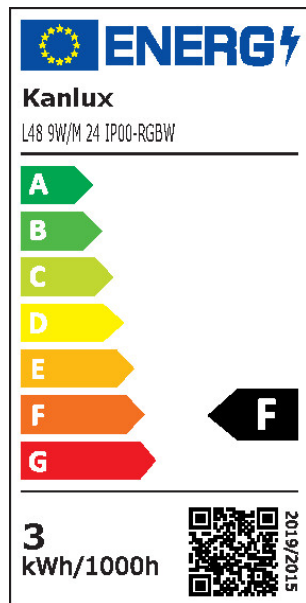

33318 L48 9W/M 24 IP00-RGBW

Світлодіодна стрічка