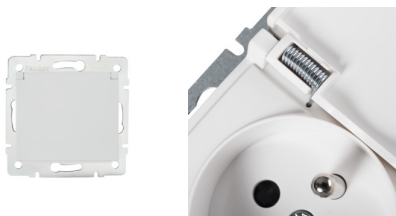

### ПАРАМЕТРИ ТОВАРУ:

**Колір:** білий

**Місце монтажу:** для вбудовування в стіні

**Ширина (мм):** 71

**Висота (мм):** 71

**Średnica puszki montażowej:** 60

**Głębokość montażu:** 25

**Кількість розеток:** 1