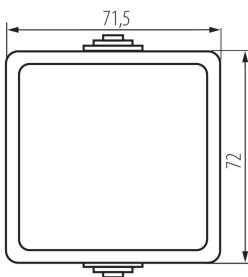

33499 TEKNO 05-1050-102 bi

Сходовий вимикач

5905339334992

ПАРАМЕТРИ ТОВАРУ:

Колір: білий
Місце монтажу: для установки на стіні
Підсвічування: Не застосовується
Номінальна напруга (V): 250 AC
Material styków: CuZn70
Тип затиску: гвинтова клема
Матеріал: ABS
Кількість важелів: 1
Номінальний струм (AX): 10
Ступінь IP: 54

ДАНІ ЛОГІСТИКИ:

Як упаковано: 10
Кількість штук в проміжній упаковці: 10
Кількість штук у груповій упаковці: 100
Вага нетто одиниці [г]: 94
Граматура [г]: 111.3
Довжина споживчої упаковки [см]: 7
Ширина споживчої упаковки [см]: 5
Висота споживчої упаковки [см]: 8.5
Вага коробки [кг]: 11.13
Ширина коробки [см]: 31
Висота коробки [см]: 33
Довжина коробки [см]: 48
Обсяг коробки [м³]: 0.049104