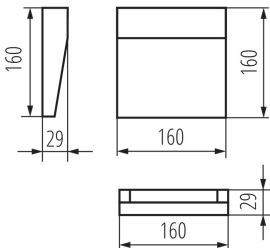

33752 DULI LED 6,5W-NW-L-GR

Настінний світильник

5905339337528

ТИП ДЖЕРЕЛА СВІТЛА:

Використана технологія освітлення: LED

Ненаправлений або направлений: NDLS

Джерело світла, що живиться або не живиться від напруги мережі: NMLS

Підключене джерело світла (CLS): ні

Джерело світла із можливістю зміни кольору світла: ні

Джерело світла з високою яскравістю: ні

Антибліковий щит: ні

Із можливістю димерування: ні

ПАРАМЕТРИ ТОВАРУ:

Колір: антрацит

Місце монтажу: для установки на стіні

Місце використання: всередині і зовні

Мінімальна відстань від освітленого об'єкта: 0,2m

Можливість співпраці з притемнювачем: ні

Шкала цветів RAL: 7016

Ширина (мм): 160

Висота (мм): 160

Глибина (мм): 29

Інтегроване люмінесцентне джерело світла: так

Номинальна напруга (В): 220-240 AC

Номинальна частота (Гц): 50

Потужність максимальна (Вт): 6,5

Клас захисту від ураження електричним струмом: I

Тип діода: LED SMD

Світловий потік (лм): 270

Колір лампи: біла

Тривалість роботи (год): 30000

Кількість циклів ввімкнуті/вимкнуті: ≥ 25000

Діапазон температури оточення, впливу якої може піддаватися продукт (°C): $-15 \div 35$

Матеріал корпусу: сплав алюмінію

Матеріал захисного скла: PC

Тип з'єднання: Колодка клемна

Діапазон перетинів застосовуваних кабелів [мм²]: 0,75-1,5

Тривалість нагріву лампи (с): ≤ 1

Тривалість запалювання лампи (с): $\leq 0,5$

Ступінь IP: 54

додаткові відомості: Замінити джерело світла може лише кваліфікований спеціаліст (тільки сервіс Kanlux)

додаткові відомості: Замінити контрольне обладнання може лише кваліфікований спеціаліст (тільки сервіс Kanlux)